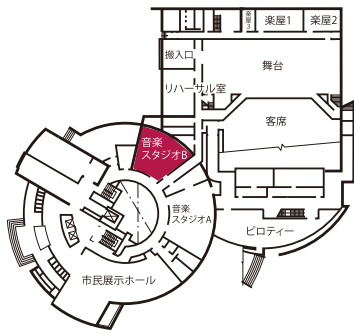

室内には鏡張りの部分があり、音楽活動のほかにダンスや舞踊などの稽古の場としてもご利用いただけます。

**施設基本使用料 1時間につき 1,110円(消費税込)**

### 音楽スタジオB

- ・収容人員/70名
- ・面積/105.2㎡(31坪)
- ・天井高さ/2.5m

## 備え付け設備

- ・机/20本
- ・椅子/50脚
- ・ホワイトボード  
(90cm×180cm)
- ・譜面台/34台
- ・指揮者台/2台

机および椅子の移動は自由ですが、終了時までには元の位置にお戻しくいただけますようお願いいたします。