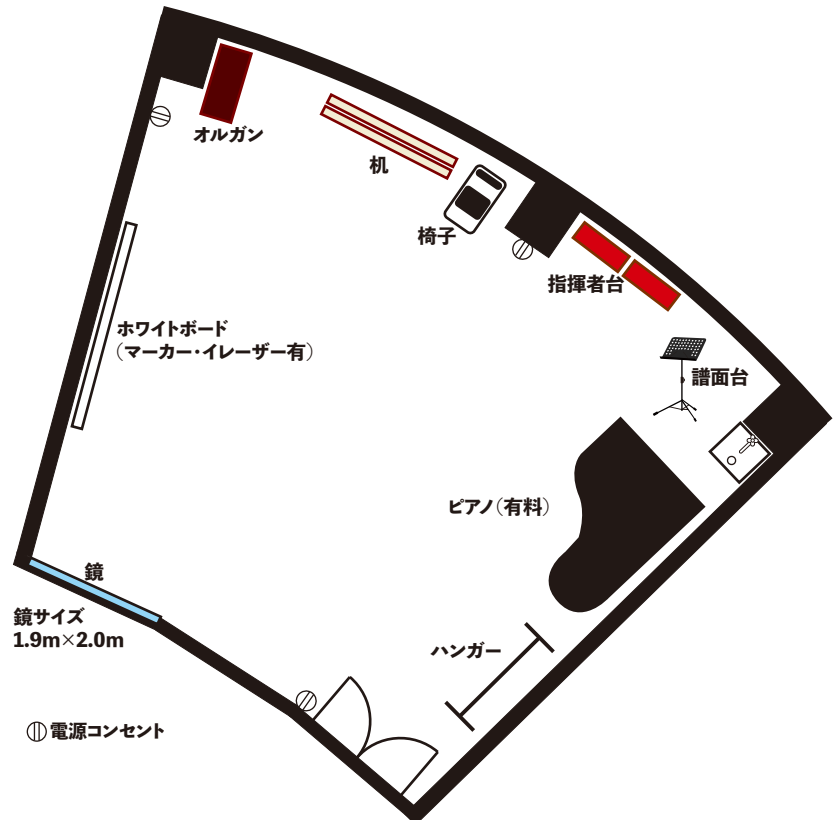

### 音楽スタジオB

- ・収容人員/70名
- ・面積/105.2㎡(31坪)
- ・天井高さ/2.5m

## 備え付け設備

- ・机/20本
- ・椅子/50脚
- ・ホワイトボード  
(90cm×180cm)
- ・譜面台/34台
- ・指揮者台/2台

机および椅子の移動は自由ですが、終了時までには元の位置にお戻しくいただけますようお願いいたします。