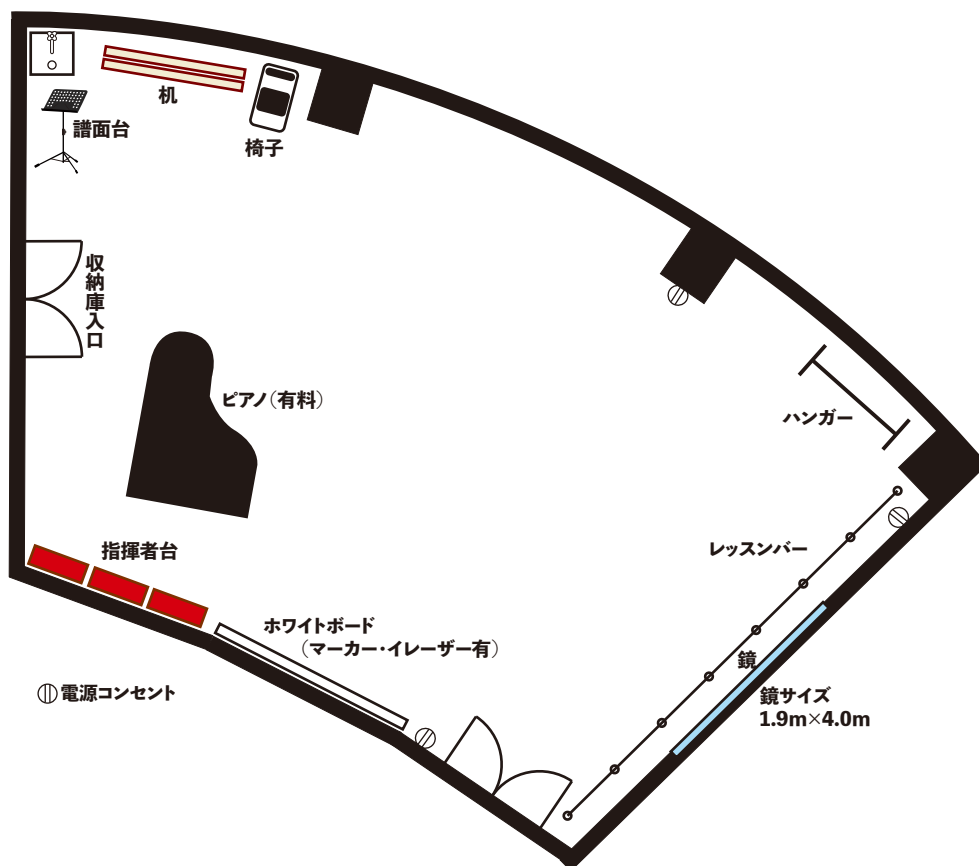

室内には鏡張りの部分があり、音楽活動のほかにダンスや舞踊などの稽古の場としてもご利用いただけます。

施設基本使用料 1時間につき 1,530円(消費税込)

概要

音楽スタジオA

- ・収容人員/70名
- ・面積/150.8㎡(45坪)
- ・天井高さ/2.5m

附属設備

- ・ピアノ(YAMAHA C7A)
1式1時間 350円

備え付け設備

- ・机/20本
- ・椅子/50脚
- ・ホワイトボード
(90cm×180cm)
- ・譜面台/47台
- ・指揮者台/3台

机および椅子の移動は自由ですが、終了時までには元の位置にお戻しくいただけますようお願いいたします。