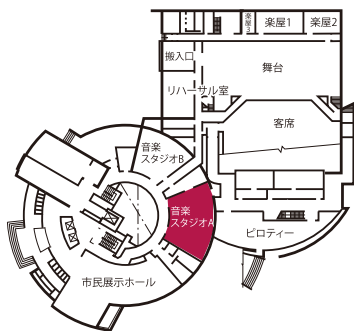

室内には鏡張りの部分があり、音楽活動のほかにダンスや舞踊などの稽古の場としてもご利用いただけます。

施設基本使用料 1時間につき 1,530円(消費税込)

概要

音楽スタジオA

- ・収容人員/70名
- ・面積/150.8㎡(45坪)
- ・天井高さ/2.5m

附属設備

- ・ピアノ(YAMAHA C7A)
1式1時間 350円

備え付け設備

- ・机/20本
- ・椅子/50脚
- ・ホワイトボード
(90cm×180cm)
- ・譜面台/47台
- ・指揮者台/3台

机および椅子の移動は自由ですが、終了時までには元の位置にお戻しくいただけますようお願いいたします。