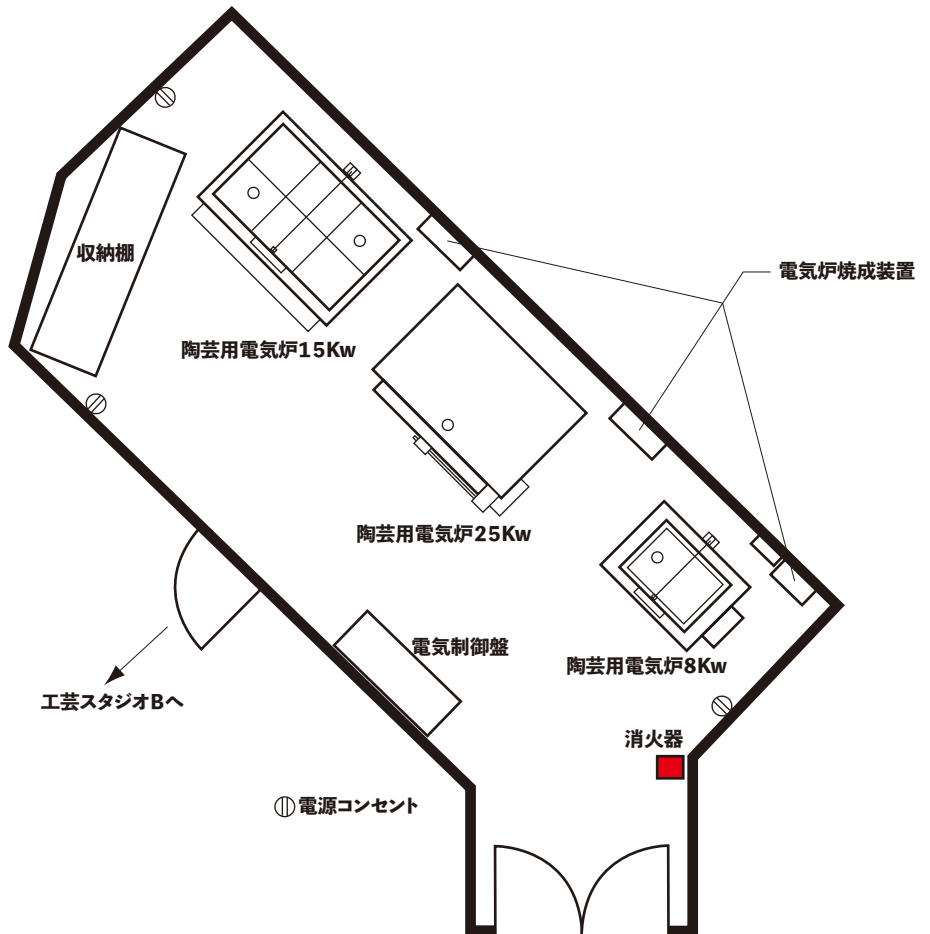

陶芸創作活動のための場の提供および場を活用した事業実施にご利用いただけます。

陶芸窯使用料(消費税込)

機種	本焼き	素焼き
陶芸用電気炉25Kw	6,970円/回	4,180円/回
陶芸用電気炉15Kw	4,180円/回	2,790円/回
陶芸用電気炉 8Kw	1,400円/回	970円/回
陶芸用電気炉 七宝窯(1.5Kw)	1,400円/回	

概要

陶芸用電気炉8Kw  
 ・TY8  
 ・容量2P 200V 8Kw  
 ・炉内寸法(mm)  
 幅460×奥行460×高さ530  
 ・発熱体パ イロマックス-C  
 ・製造年月/04.7  
 ・製造番号/No.2356  
 ・東京陶芸器材(株)製

陶芸用電気炉25Kw  
 ・TY25D  
 ・容量3P 200V 25Kw  
 ・炉内寸法(mm)  
 幅850×奥行550×高さ1100  
 ・発熱体パ イロマックス-C  
 ・製造年月 97.9  
 ・製造番号 No.1729  
 ・東京陶芸器材(株)製

陶芸用電気炉15Kw  
 ・TY15  
 ・容量3P 200V 15Kw  
 ・炉内寸法(mm)  
 幅850×奥行550×高さ660  
 ・発熱体パ イロマックス-C  
 ・製造年月 01.6  
 ・製造番号 No.2129  
 ・東京陶芸器材(株)製

七宝窯  
 ・MF-P2s  
 ・容量100V 1.5Kw  
 ・製造番号 No.92071  
 ・城田電気炉材(株)製

※七宝窯は現在  
 工芸スタジオCに配置

机および椅子の移動は自由ですが、終了時までには元の位置にお戻しくさいますようお願いいたします。