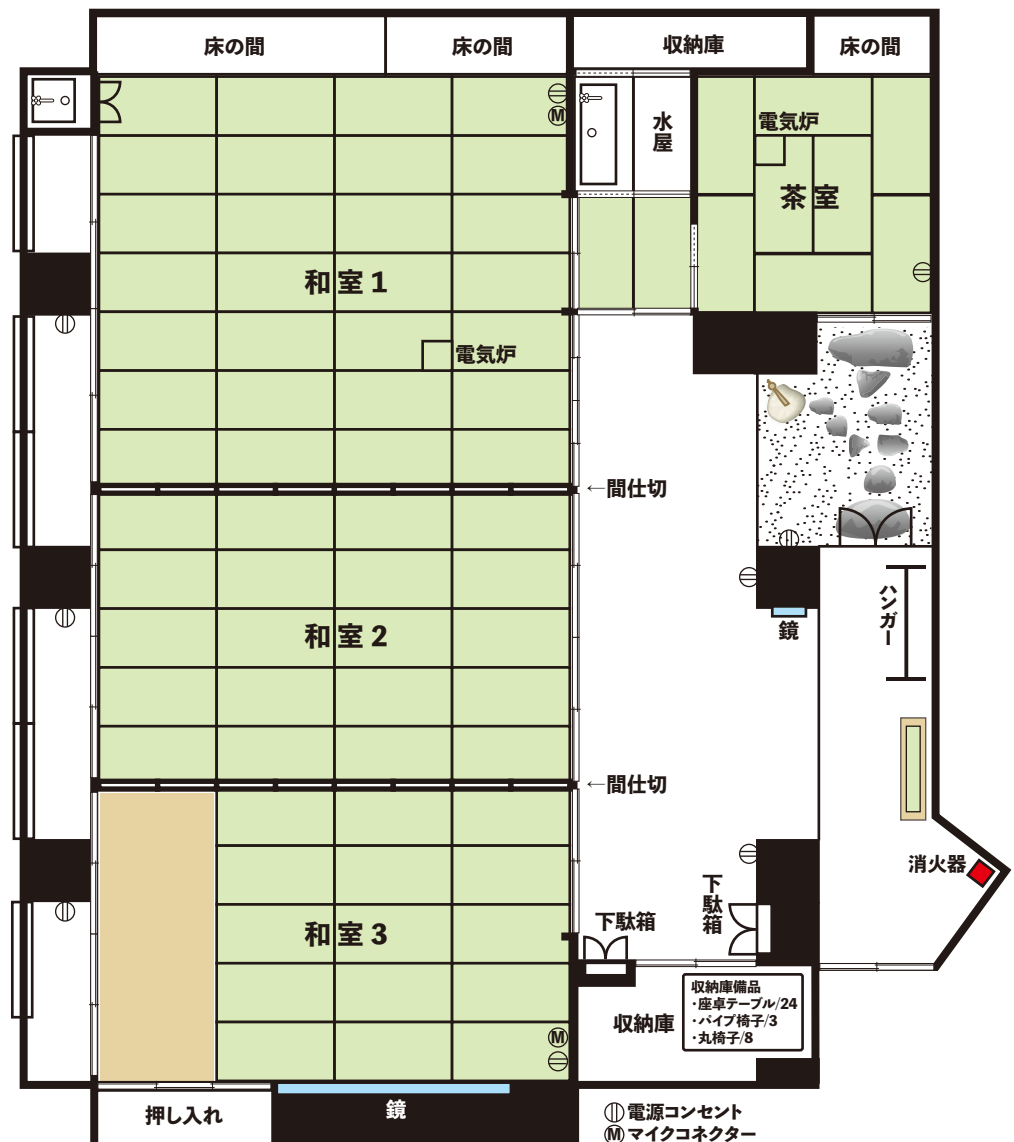

日本伝統文化の継承、醸成(華道、茶道、書道、舞踏、礼法など)のための場としてご利用いただけます。

施設基本使用料 和室 1時間につき 各970円(消費税込)
 茶室 " " 560円(")

概要

和室1

- ・広さ/28畳
- ・天井高さ/2.5m

和室2

- ・広さ/20畳
- ・天井高さ/2.5m

和室3

- ・広さ/20畳
- ・天井高さ/2.5m

茶室

- ・広さ/8畳
- ・天井高さ/2.5m

備え付け設備

和室1

- ・座卓/1
- ・茶ひつ/1
- ・茶碗/17
- ・急須/1
- ・ポット/1
- ・座布団/32

和室2

- ・座卓/1
- ・茶ひつ/1
- ・茶碗/16
- ・急須/1
- ・ポット/1
- ・座布団/32

和室3

- ・座卓/1
- ・茶ひつ/1
- ・茶碗/15
- ・急須/1
- ・ポット/1
- ・座布団/32

机および椅子の移動は自由ですが、終了時までには元の位置に戻してくださいませうお願いいたします。