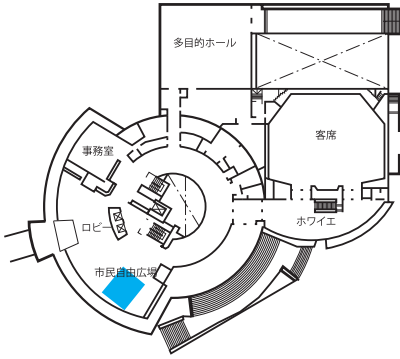

市民の学習意欲を助長、支援するため、学習成果を発表する機会としてご利用いただけます。

★1年先まで申し込み可能です。

概要

- ・面積/44.64㎡
- ・天井高さ/3.5m

使用可能備品

- ・展示パネル
24枚
W900mm×H1530mm
(内寸)
- ・椅子 最大3脚
- ・机 最大5台
- ・看板台 1台
- ・展示用フック
2階事務室にて貸出

- 1 展示は、指定された場所の範囲内で指定されたパネルのみを使用してください。
- 2 展示物の搬入・設営・搬出の一切は、主催者が行ってください。
- 3 展示物は、主催者において管理してください。
- 4 主催者に発生した損害については、一切補償できません。
- 5 演奏などの大きな音の発生する可能性のある使用についてはご遠慮ください。
- 6 市民自由広場に備え付けの情報コーナー掲示板等の妨げになる使用はできません。