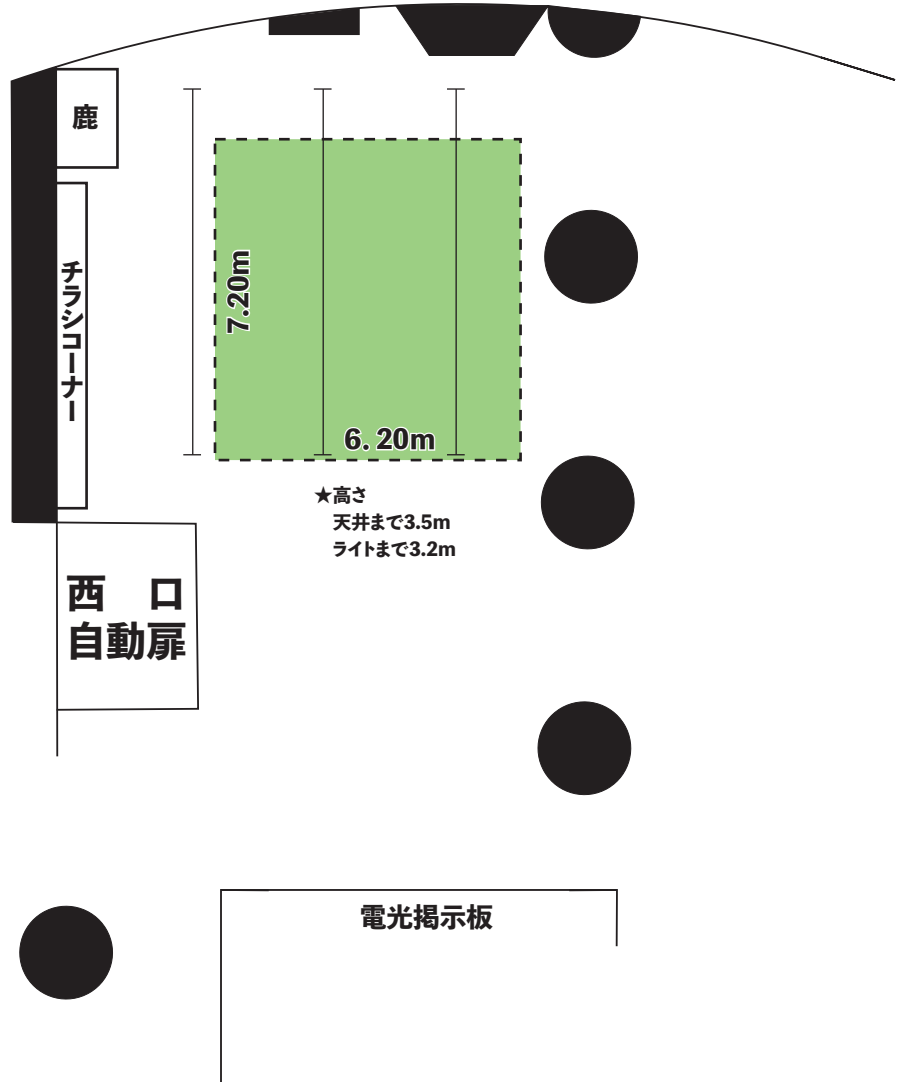

市民の学習意欲を助長、支援するため、学習成果を発表する機会としてご利用いただけます。

★1年先まで申し込み可能です。

概要

- ・面積/44.64㎡
- ・天井高さ/3.5m

使用可能備品

- ・展示パネル
24枚
W900mm×H1530mm
(内寸)
- ・椅子 最大3脚
- ・机 最大5台
- ・看板台 1台
- ・展示用フック
2階事務室にて貸出

- 1 展示は、指定された場所の範囲内で指定されたパネルのみを使用してください。
- 2 展示物の搬入・設営・搬出の一切は、主催者が行ってください。
- 3 展示物は、主催者において管理してください。
- 4 主催者に発生した損害については、一切補償できません。
- 5 演奏などの大きな音の発生する可能性のある使用についてはご遠慮ください。
- 6 市民自由広場に備え付けの情報コーナー掲示板等の妨げになる使用はできません。