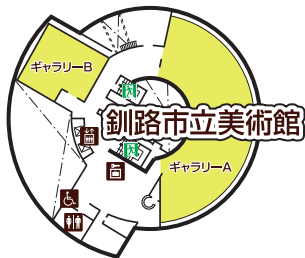

MANABOTTO NUJAMAI FLOOR MAP

フロアマップ

3F

市立美術館

4F

釧路市文化団体
連絡協議会事務局

和室 1
和室 2
和室 3
茶室

B1

工芸
スタジオA
工芸
スタジオB
工芸
スタジオC
窯

1F

大ホール
舞台・楽屋
リハーサル室
市民展示
ホール
音楽
スタジオA
音楽
スタジオB

8F

会議室801
会議室802
会議室803

9F

レストラン
まいづる

10F

大ホール
客席
多目的ホール
コーヒーフロア
パティオ
事務室

- エレベーター
- コインロッカー
- トイレ
- 自動販売機
- 身障者トイレ
- 多機能トイレ
- レストラン
- 喫茶
- 多機能トイレ
- 喫煙コーナー
- 乳幼児用設備
- 水飲み場
- 自動体外式除細動器 AED
- 公衆電話
- フリースポット