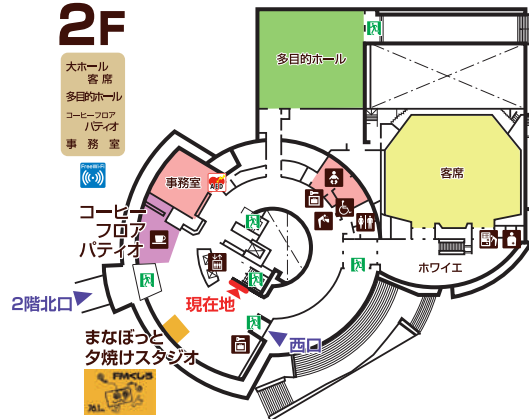

MANABOTTO NUJAMAI FLOOR MAP

フロアマップ

3F

市立美術館

4F

釧路市文化団体
連絡協議会事務局

和室 1
和室 2
和室 3
茶室

B1

工芸
スタジオA
工芸
スタジオB
工芸
スタジオC
窯

1F

大ホール
舞台・楽屋
リハーサル室
市民展示
ホール
音楽
スタジオA
音楽
スタジオB

8F

会議室801
会議室802
会議室803

9F

レストラン
まいづる

10F

展望室

5F

アート
スタジオ
ハイビジョン
シアター

6F

クッキング
スタジオ
学習室601
学習室602

7F

学習室703
学習室704
学習室705
学習室706

2F

大ホール
客席
多目的ホール
コーヒーフロア
パティオ
事務室

- エレベーター
- コインロッカー
- トイレ
- 自動販売機
- 身障者トイレ
- 多機能トイレ
- レストラン
- 喫茶
- 多機能トイレ
- 喫煙コーナー
- 乳幼児用設備
- 水飲み場
- 自動体外式除細動器 AED
- 公衆電話
- フリースポット