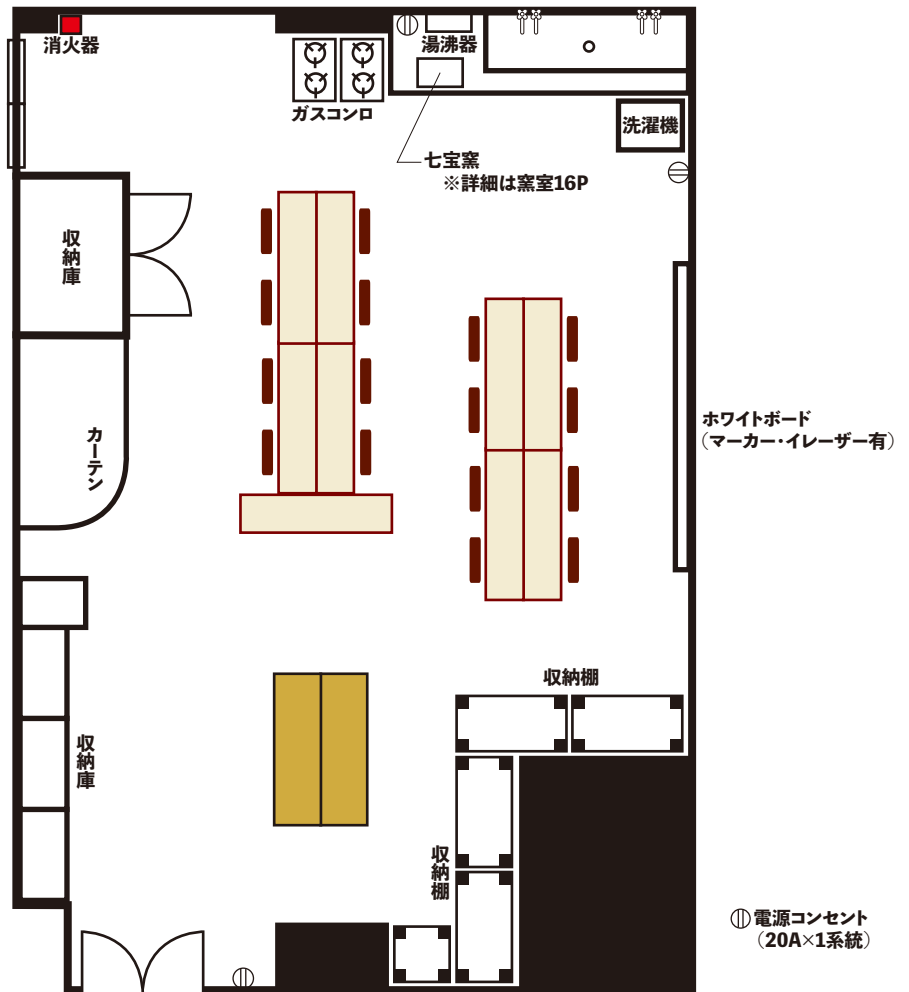

### 工芸スタジオC

- ・収容人員/45名
- ・面積/76.7㎡
- ・天井高さ/2.5m
- ・机15本
- ・椅子45脚
- ・演台
- ・ホワイトボード  
(120cm×360cm)

机および椅子の移動は自由ですが、終了時までには元の位置にお戻しくいただきますようお願いいたします。