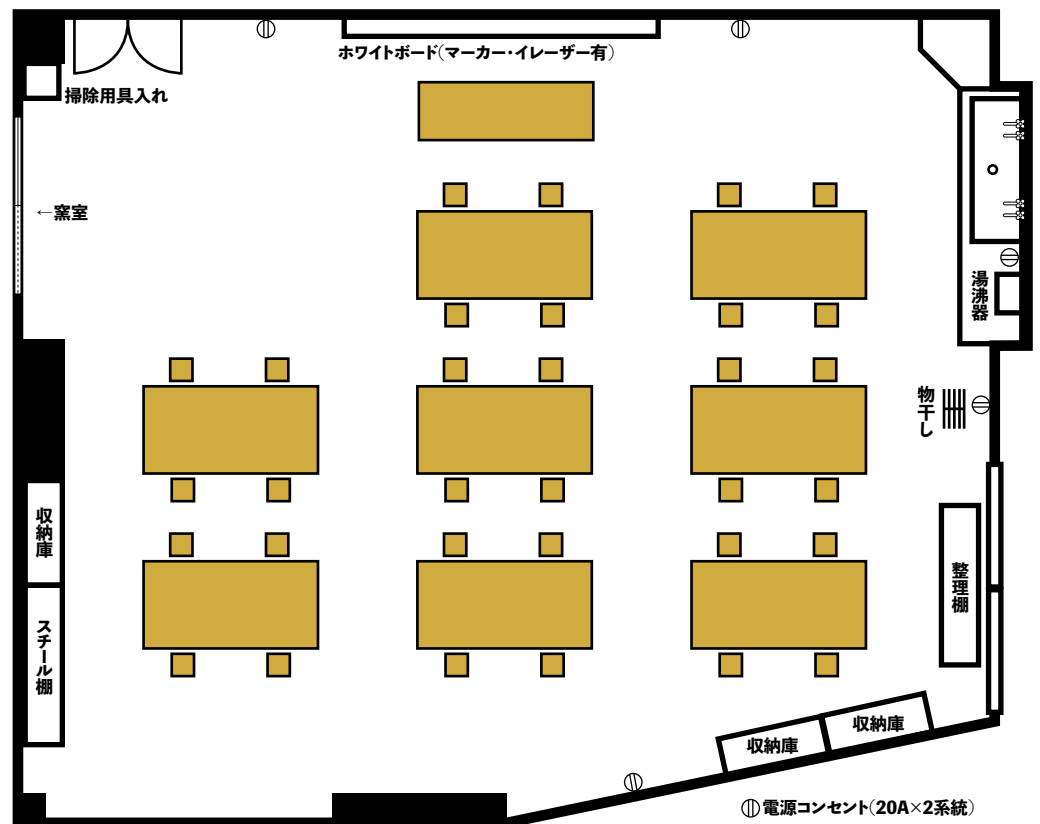

### 工芸スタジオB

- ・収容人員/45名
- ・面積/107.0㎡
- ・天井高さ/2.5m
- ・机15本
- ・椅子45脚
- ・演台
- ・ホワイトボード  
(120cm×360cm)

机および椅子の移動は自由ですが、終了時までには元の位置にお戻しくださいますようお願いいたします。