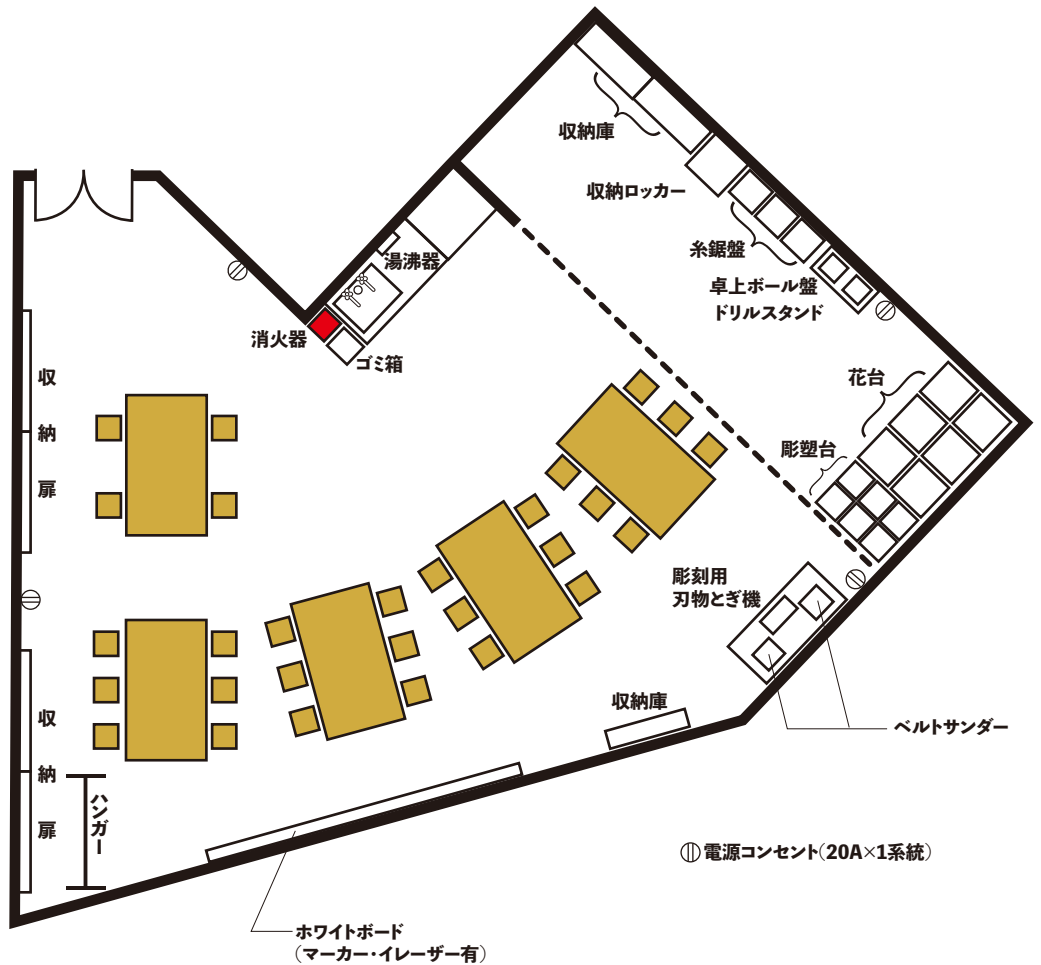

主に木彫刻、木工芸、美術品等の創作活動にご利用いただけます。

施設基本使用料 1時間につき 1,110円(消費税込)

概要

工芸スタジオA

- ・収容人員/45名
- ・面積/100.0㎡
- ・天井高さ/2.5m
- ・机15本
- ・椅子45脚
- ・演台
- ・ホワイトボード
(120cm×360cm)

机および椅子の移動は自由ですが、終了時までには元の位置にお戻しくさせていただきますようお願いいたします。