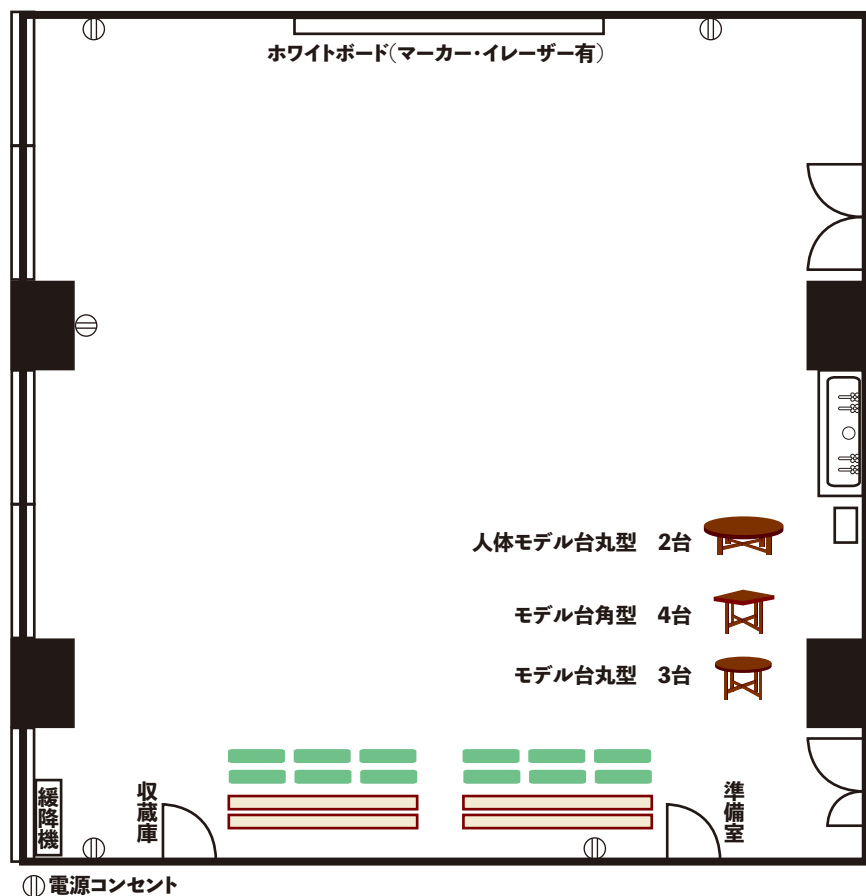

室内には水場が設置されており美術創作活動の場としてご利用いただけます。

施設基本使用料 1時間につき 1,110円(消費税込)

概要

アートスタジオ

- ・収容人員/30名
- ・面積/115.2㎡(34坪)
- ・天井高さ/2.5m
- ・机10本
- ・椅子30脚
- ・ホワイトボード
(120cm×360cm)

附属設備

- ・ビデオデッキ
1台 1時間 280円

机および椅子の移動は自由ですが、終了時までには元の位置にお戻しくいただけますようお願いいたします。