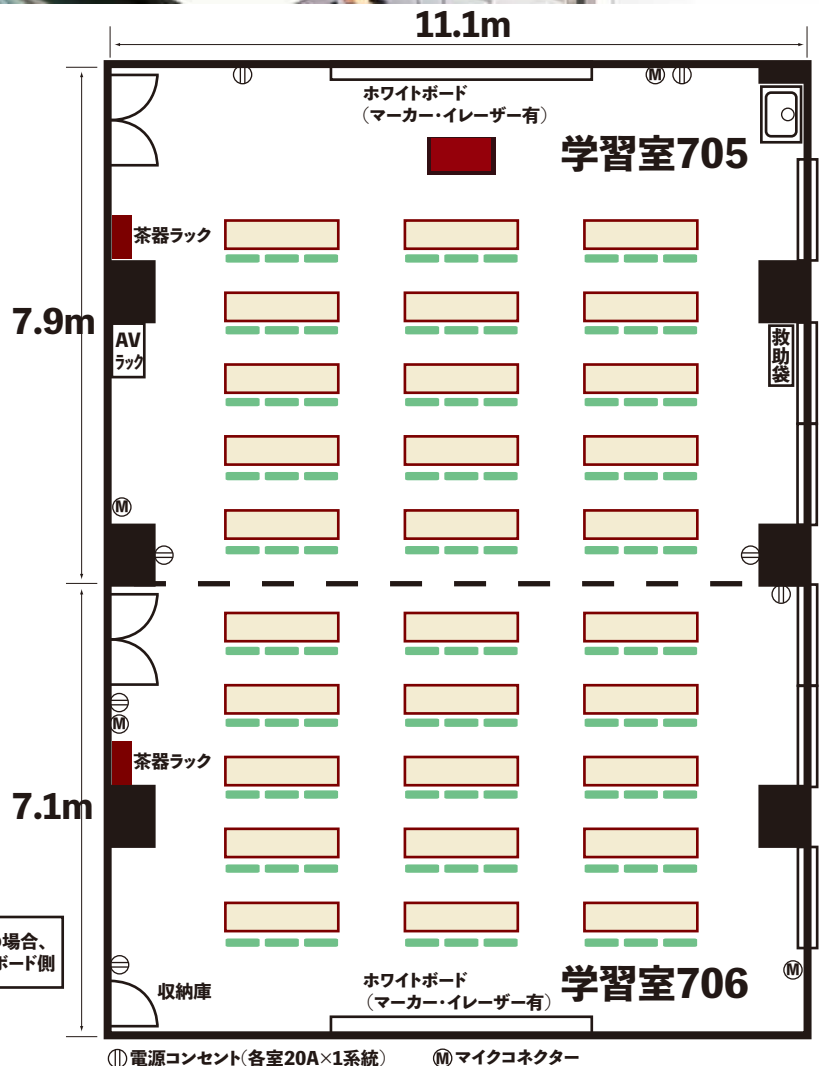

各種文化活動・学習活動（講演会、会議、打ち合わせ、勉強会）など様々な用途にご利用いただけます。

施設基本使用料 1時間につき 各970円(消費税込)

概要

- 学習室705号室**
- ・収容人員/45名
 - ・面積/86.2㎡(26坪)
 - ・天井高さ/2.5m
 - ・机15本
 - ・椅子45脚
 - ・演台
 - ・ホワイトボード
(120cm×360cm)

- 学習室705.706号室**
- ・収容人員/90名
 - ・面積/185.8㎡(56坪)
 - ・机30本
 - ・椅子90脚
 - ・演台
 - ・ホワイトボード
(120cm×360cm)

机および椅子の移動は自由ですが、終了時までには元の位置に戻してくださいようお願いいたします。