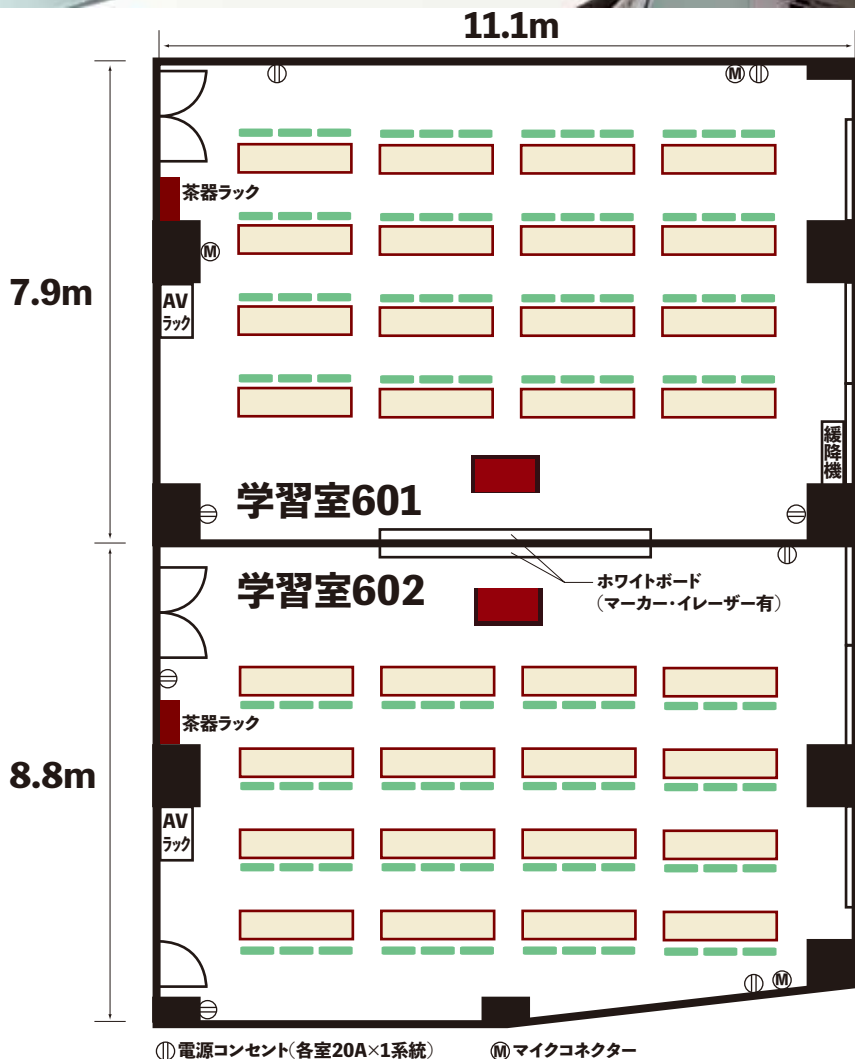

備え付け設備

- ・茶碗/各25
- ・ポット/各1
- ・急須/各1
- ・灰皿/各20
- ・吸い殻入れ/各1

机および椅子の移動は自由ですが、終了時までには元の位置にお戻しくまいりますようお願いいたします。