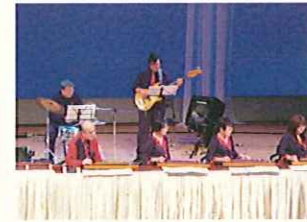

まなぼっとだより

第23号 2010年12月

まなトピア2010が開催されました。

第19回釧路市生涯学習フェスティバルまなトピア2010が11月6日(土)・7日(日)の2日間にわたって釧路市生涯学習センター(まなぼっと)で開催され68団体が参加されました。以下にその様子を写真でご紹介致します。

開幕式・こども体験隊による生涯学習都市宣言

開幕式・遠藤実行委員長あいさつ

開幕式・「リコーダーが大好きな仲間」の会

おもちゃの病院

指編みマフラー

技能と技術の Gisen(技専)

ユニセフパネル展

花架拳(気功)

人形劇とワークショップ

幕末の志士「坂本龍馬」と釧路の意外な関係

米坂ビデリアート講座受講生作品展

はじめてのフラワーアレンジメント

フラダンス

木村流大正琴ミニライブ

空から見た釧路湿原

パントワリング

前結び宗家きの和装学苑市川教室若竹会

食べに来て 地場食材料理

ダンスフェスティバル