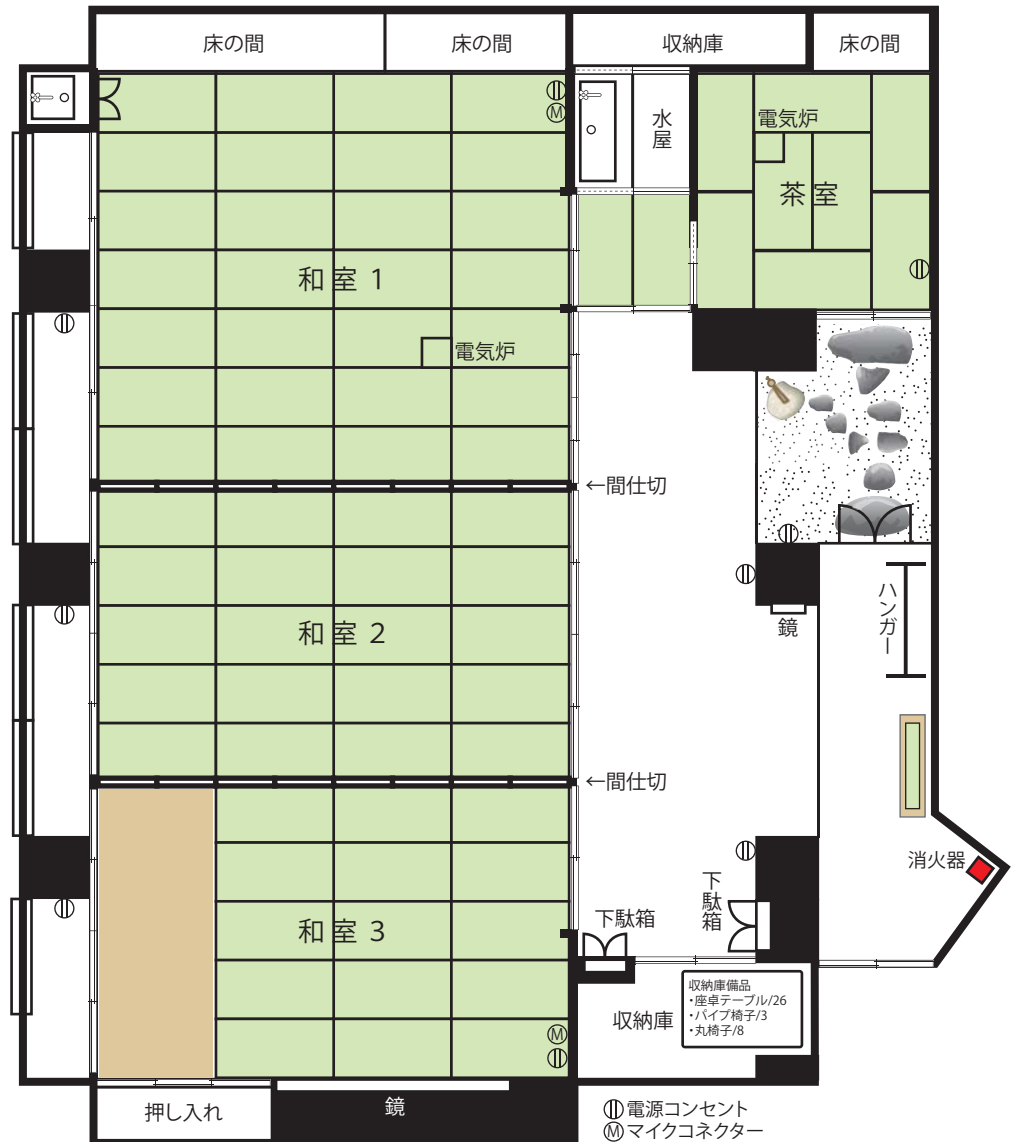

日本伝統文化の継承、醸成(華道、茶道、書道、舞踏、礼法など)のための場としてご利用いただけます。

施設基本使用料 和室 1時間につき 各950円(消費税込)
 茶室 // // 550円(//)

概要

和室 1

- ・広さ/28畳
- ・天井高さ/2.5m

和室 2

- ・広さ/20畳
- ・天井高さ/2.5m

和室 3

- ・広さ/20畳
- ・天井高さ/2.5m

茶室

- ・広さ/8畳
- ・天井高さ/2.5m

備え付け設備

和室 1

- ・座卓/1
- ・茶ひつ/1
- ・茶碗/17
- ・急須/1
- ・ポット/1
- ・座布団/32

和室 2

- ・座卓/1
- ・茶ひつ/1
- ・茶碗/16
- ・急須/1
- ・ポット/1
- ・座布団/32

和室 3

- ・座卓/1
- ・茶ひつ/1
- ・茶碗/15
- ・急須/1
- ・ポット/1
- ・座布団/32

机および椅子の移動は自由ですが、終了時までには元の位置にお戻しくさいますようお願いいたします。