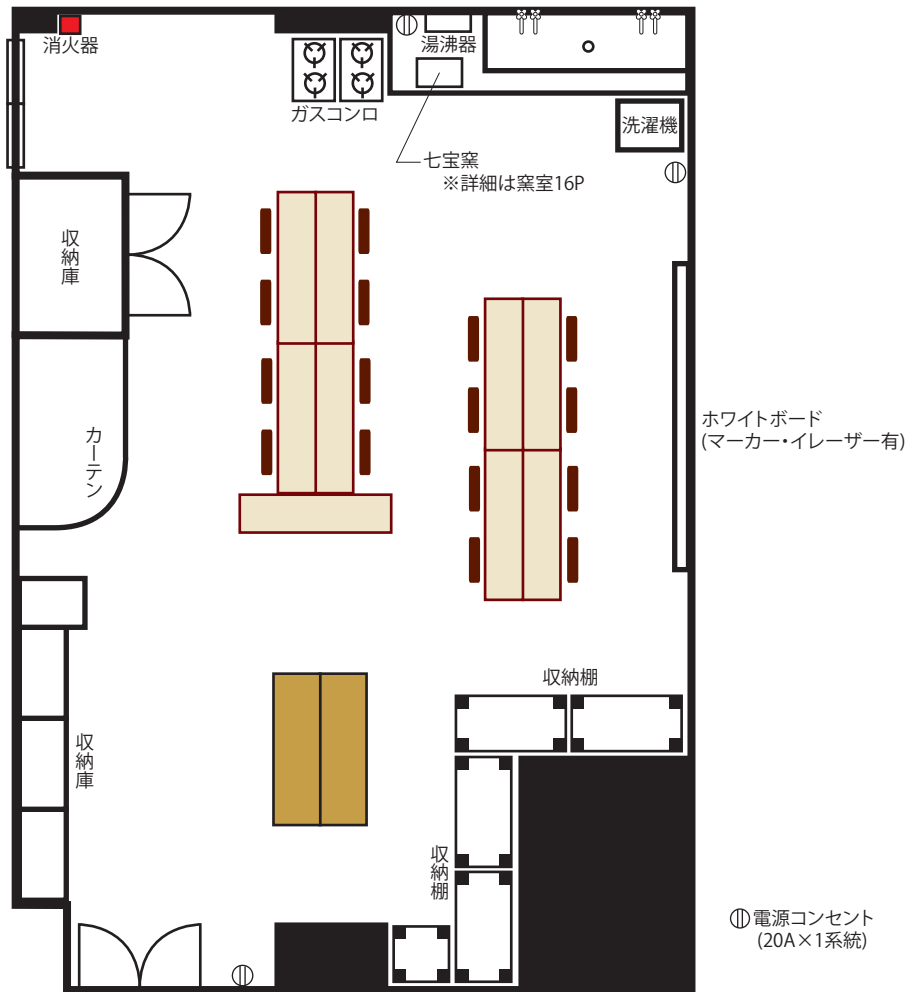

主に彫塑、彫金、染色工芸等の工芸創作活動の場としてご利用いただけます。

施設基本使用料 1時間につき 1,090円(消費税込)

概要

工芸スタジオC

- ・収容人員/45名
- ・面積/76.7㎡
- ・天井高さ/2.5m
- ・机15本
- ・椅子45脚
- ・演台
- ・ホワイトボード
(120cm×360cm)

机および椅子の移動は自由ですが、終了時までには元の位置にお戻しくくださいますようお願いいたします。