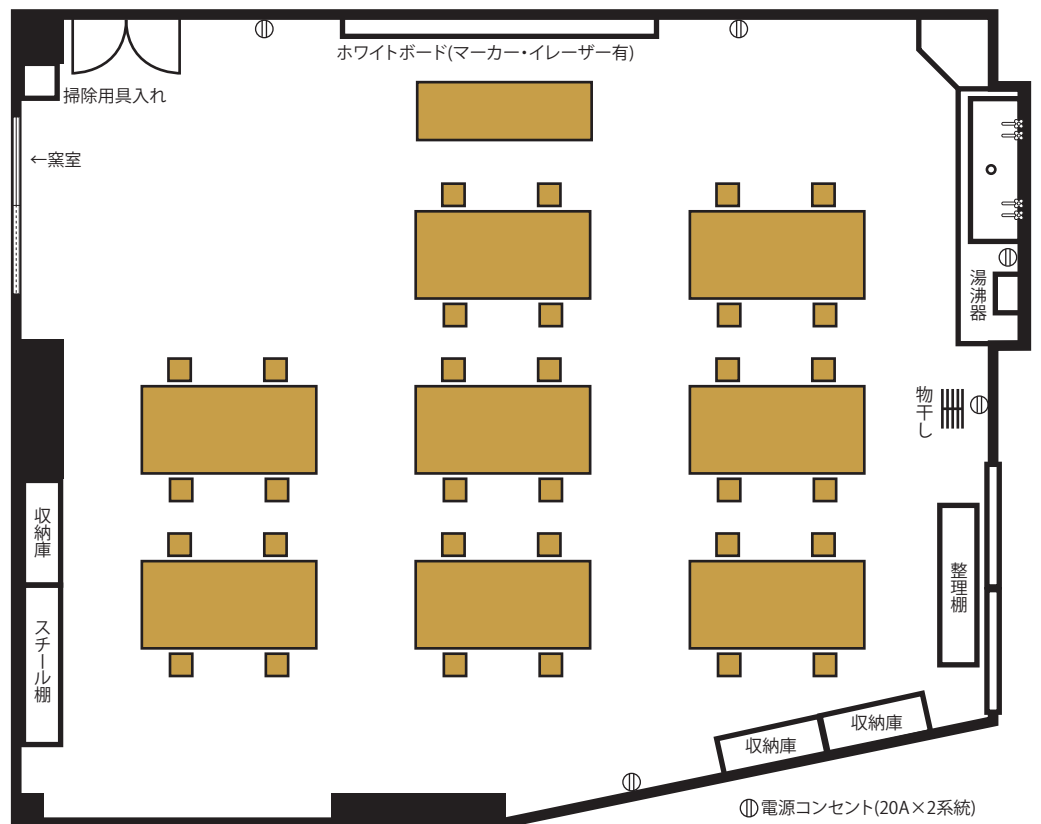

主に陶芸創作活動の場としてご利用いただけます。

施設基本使用料 1時間につき 1,090円(消費税込)

概要

工芸スタジオ B

- ・収容人員/45名
- ・面積/107.0㎡
- ・天井高さ/2.5m
- ・机15本
- ・椅子45脚
- ・演台
- ・ホワイトボード
(120cm×360cm)

机および椅子の移動は自由ですが、終了時までには元の位置にお戻しくくださいますようお願いいたします。