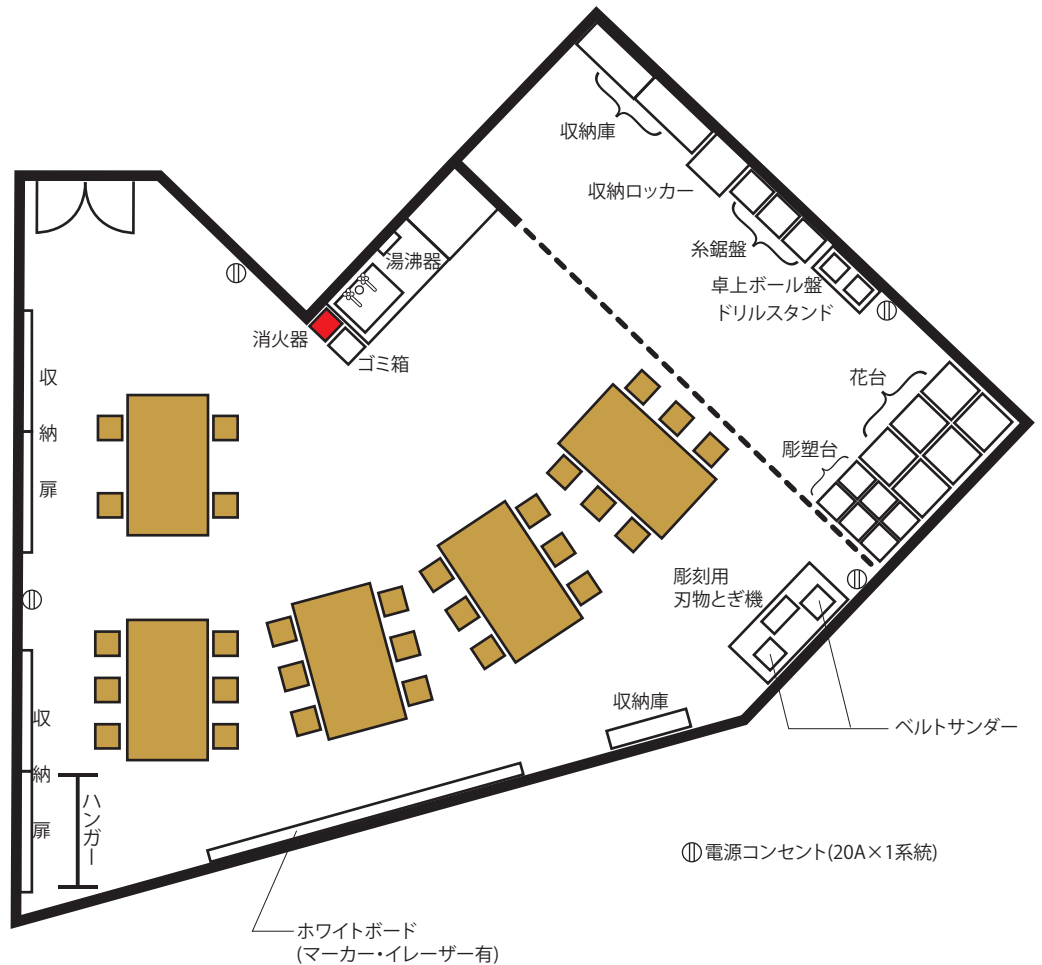

主に木彫刻、木工芸、美術品等の創作活動にご利用いただけます。

施設基本使用料 1時間につき 1,090円(消費税込)

### 工芸スタジオ A

- ・収容人員/45名
- ・面積/100.0㎡
- ・天井高さ/2.5m
- ・机15本
- ・椅子45脚
- ・演台
- ・ホワイトボード  
(120cm×360cm)

机および椅子の移動は自由ですが、終了時までには元の位置にお戻しくくださいますようお願いいたします。