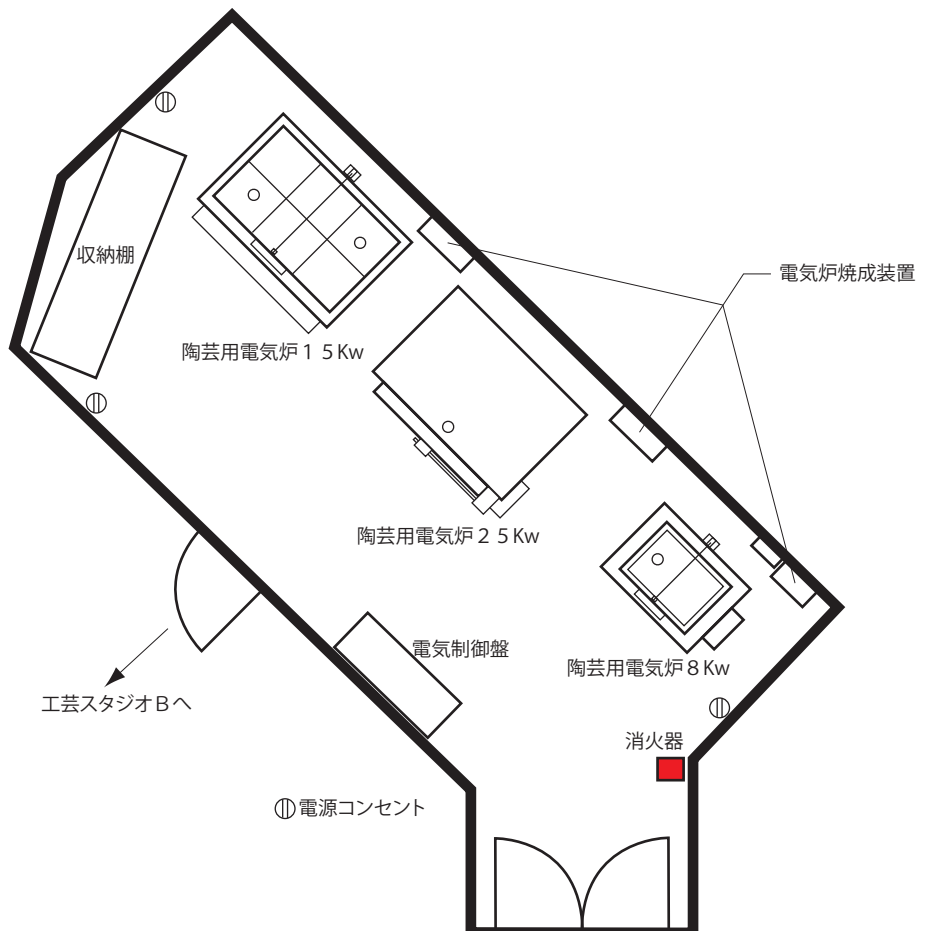

陶芸用電気炉 2.5 Kw

- ・TY 2.5 D
- ・容量 3P 200V 25Kw
- ・炉内寸法(mm)/幅850×奥行550×高さ1100
- ・発熱体 1° 10マックス-C
- ・製造年月 97.9
- ・製造番号 No.1729
- ・東京陶芸器材(株)製

陶芸用電気炉 1.5 Kw

- ・TY 1.5
- ・容量 3P 200V 15Kw
- ・炉内寸法(mm)/幅850×奥行550×高さ660
- ・発熱体 1° 10マックス-C
- ・製造年月 01.6
- ・製造番号 No.2129
- ・東京陶芸器材(株)製

七宝窯

- ・MF-P 2 s
- ・容量 100V 1.5Kw
- ・製造番号 No.92071
- ・城田電気炉材(株)製

※七宝窯は現在工芸スタジオCに配置

机および椅子の移動は自由ですが、終了時までには元の位置にお戻しくくださいますようお願いいたします。