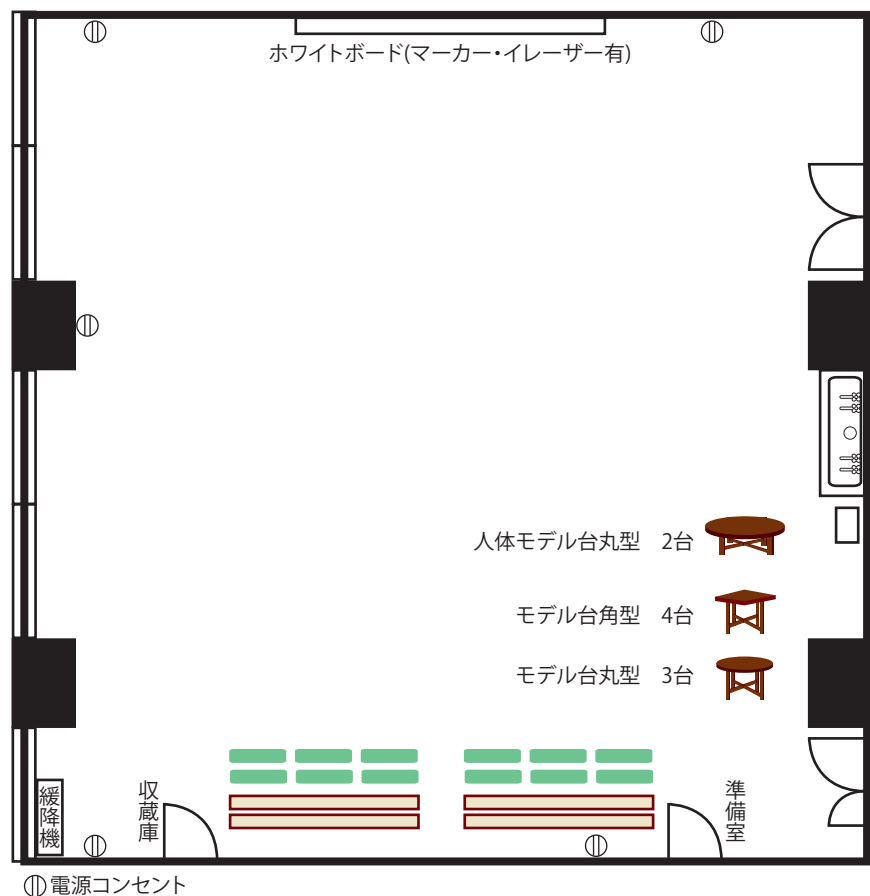

室内には水場が設置されており美術創作活動の場としてご利用いただけます。

施設基本使用料 1時間につき 1,090円(消費税込)

概要

- アートスタジオ
- ・収容人員/30名
- ・面積/115.2㎡(34坪)
- ・天井高さ/2.5m
- ・机10本
- ・椅子30脚
- ・ホワイトボード
(120cm×360cm)

附属設備

- ・ビデオデッキ
1台 1時間 270円

机および椅子の移動は自由ですが、終了時までには元の位置にお戻しくださいますようお願いいたします。