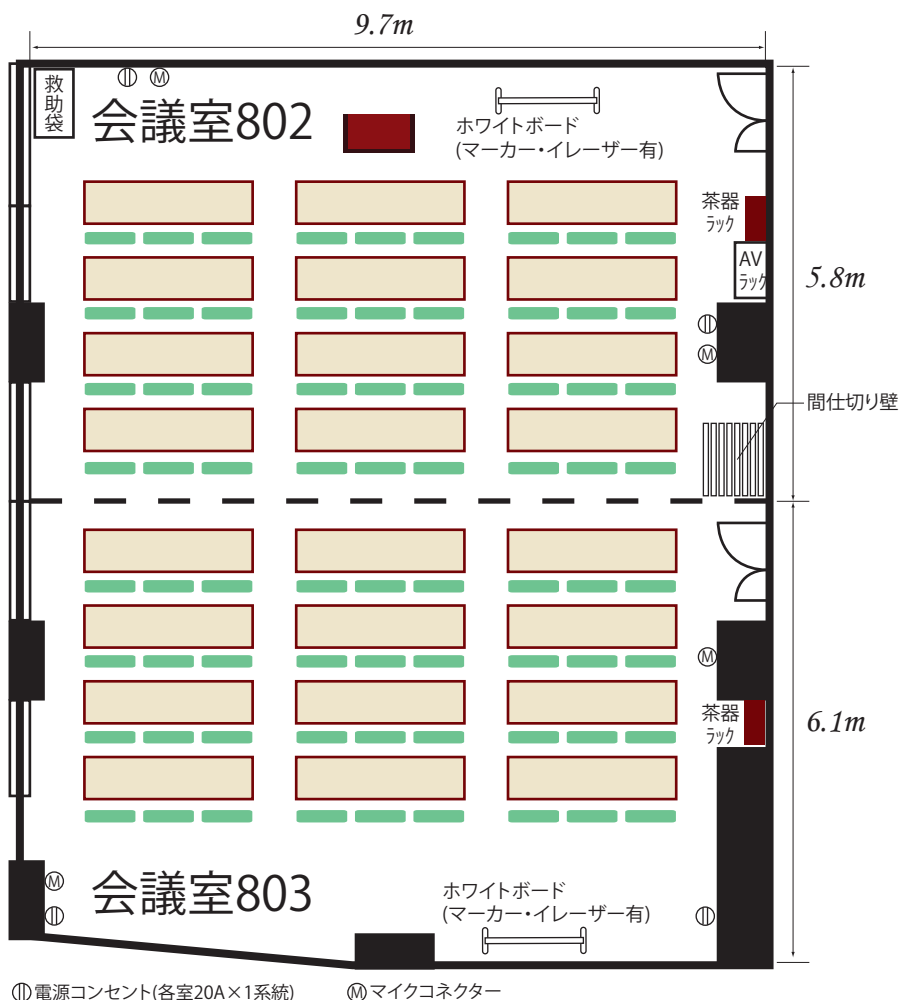

備え付け設備

- ・茶碗/各25
- ・ポット/各1
- ・お盆/各2
- ・急須/各1
- ・灰皿/各20
- ・吸い殻入れ/各1

机および椅子の移動は自由ですが、終了時までには元の位置にお戻しくださいますようお願いいたします。