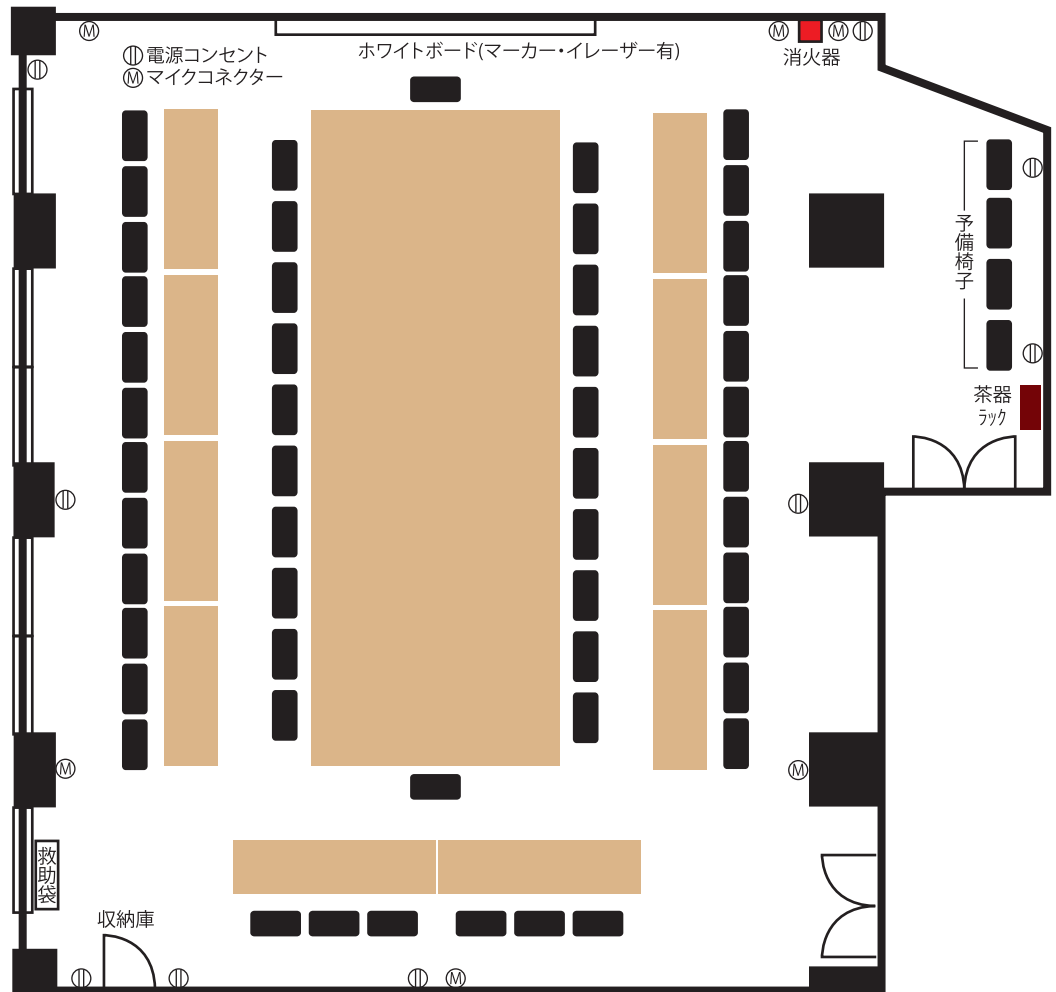

備え付け設備

- ・茶碗/26
- ・ポット/2
- ・お盆/3
- ・急須/1
- ・茶たく/44
- ・灰皿/15
- ・吸い殻入れ/1
- ・ふきん/1

机および椅子の移動は自由ですが、終了時までには元の位置にお戻しくさいますようお願いいたします。