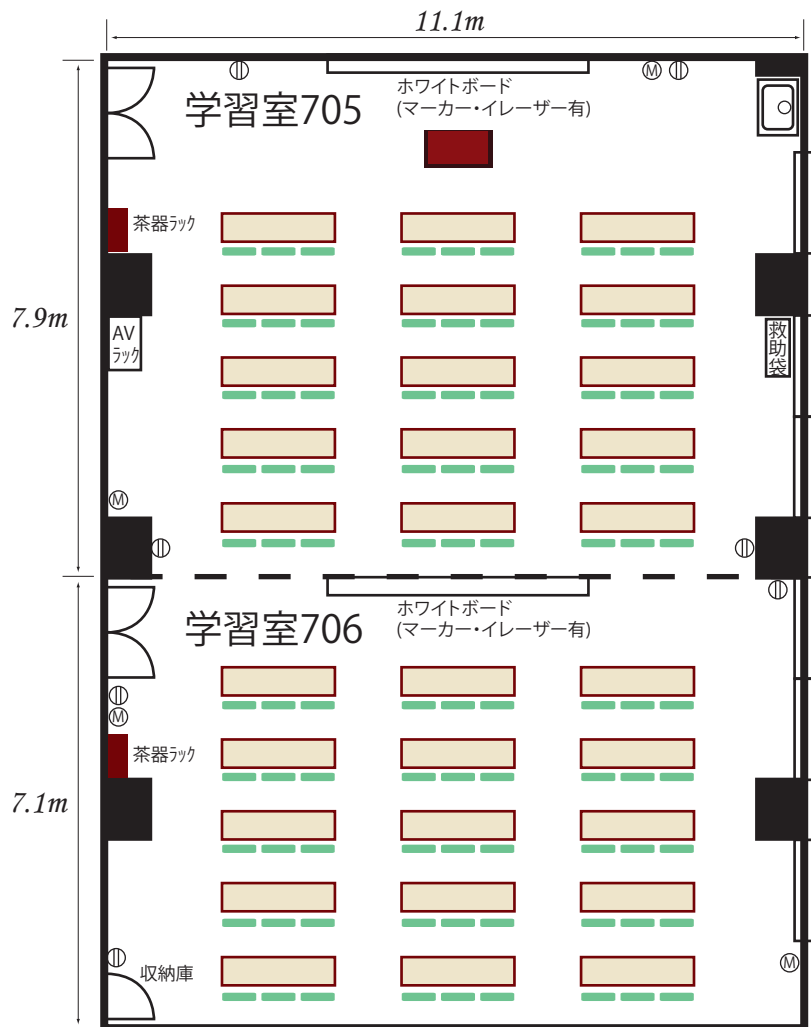

各種文化活動・学習活動（講演会、会議、打ち合わせ、勉強会）など様々な用途にご利用いただけます。

施設基本使用料 1時間につき 各950円(消費税込)

概要

学習室705号室

- ・収容人員/45名
- ・面積/86.2㎡(26坪)
- ・天井高さ/2.5m
- ・机15本
- ・椅子45脚
- ・演台
- ・ホワイトボード
(120cm×360cm)

学習室705.706号室

- ・収容人員/90名
- ・面積/185.8㎡(56坪)
- ・机30本
- ・椅子90脚
- ・演台
- ・ホワイトボード
(120cm×360cm)

附属設備

- ・ワイヤレスマイク
1本 1時間 130円
- ・ダイナミックマイク
1本 1時間 130円
- ・ビデオデッキ
1台 1時間 270円
- ・プロジェクター
1台 1時間 680円
- ・移動用スクリーン
1張 1時間 70円

備え付け設備

- ・茶碗/各25
- ・ポット/各1
- ・急須/各1
- ・灰皿/各20
- ・吸い殻入れ/各1

①電源コンセント(各室20A×1系統) ②マイクコネクター

机および椅子の移動は自由ですが、終了時までには元の位置にお戻しくくださいますようお願いいたします。