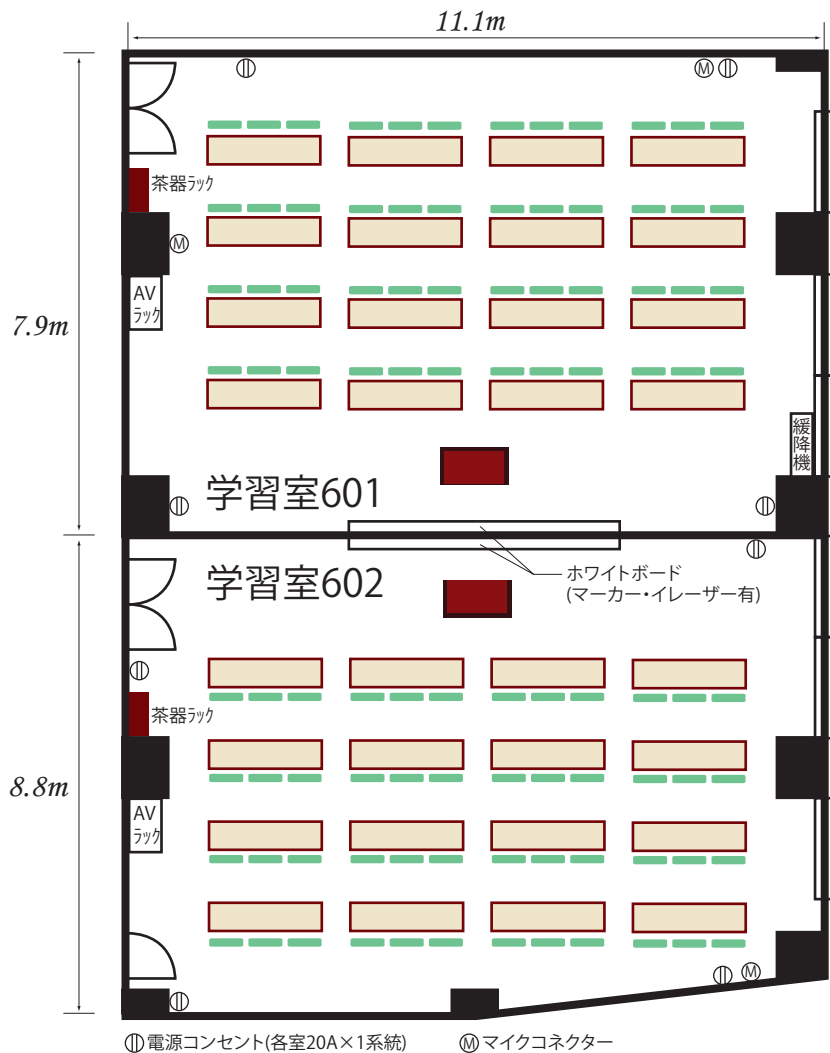

備え付け設備

- ・茶碗/各25
- ・ポット/各1
- ・急須/各1
- ・灰皿/各20
- ・吸い殻入れ/各1

机および椅子の移動は自由ですが、終了時までには元の位置にお戻しくくださいますようお願いいたします。