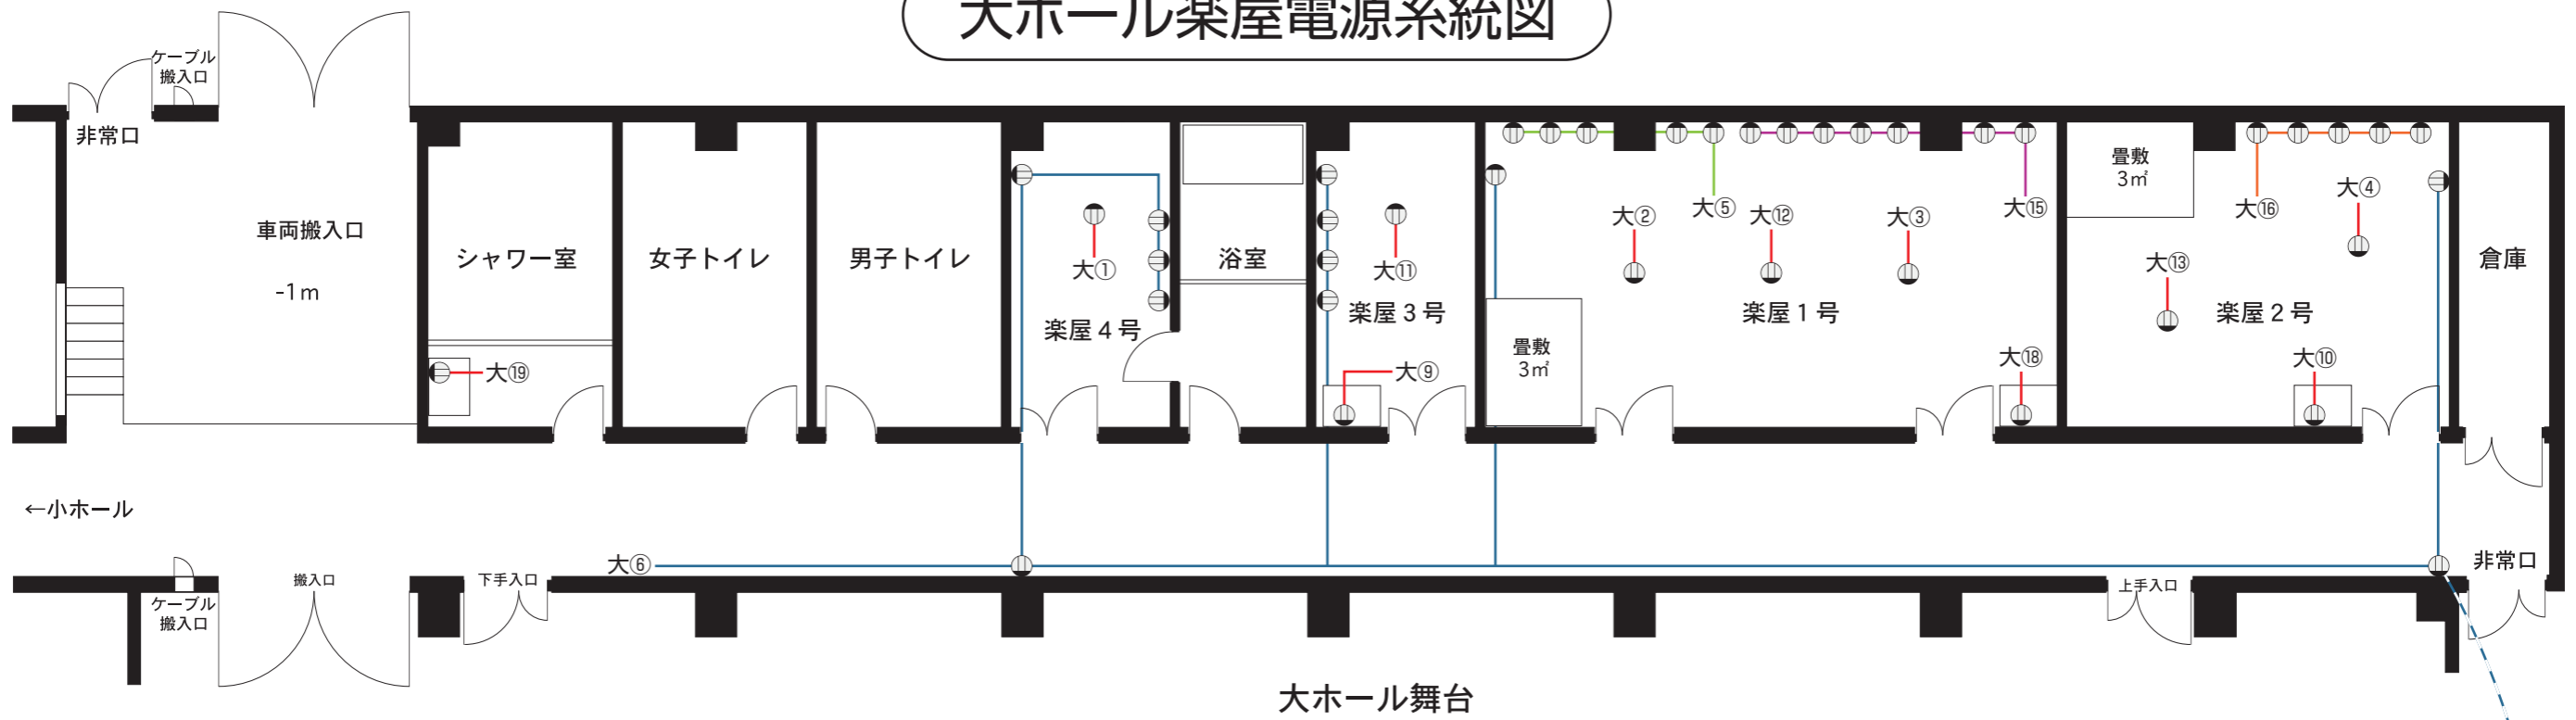

大ホール楽屋電源系統図

小ホール楽屋電源系統図

大ホール15系統、小ホール12系統 各系統 2kwまで

ホール楽屋電源系統図