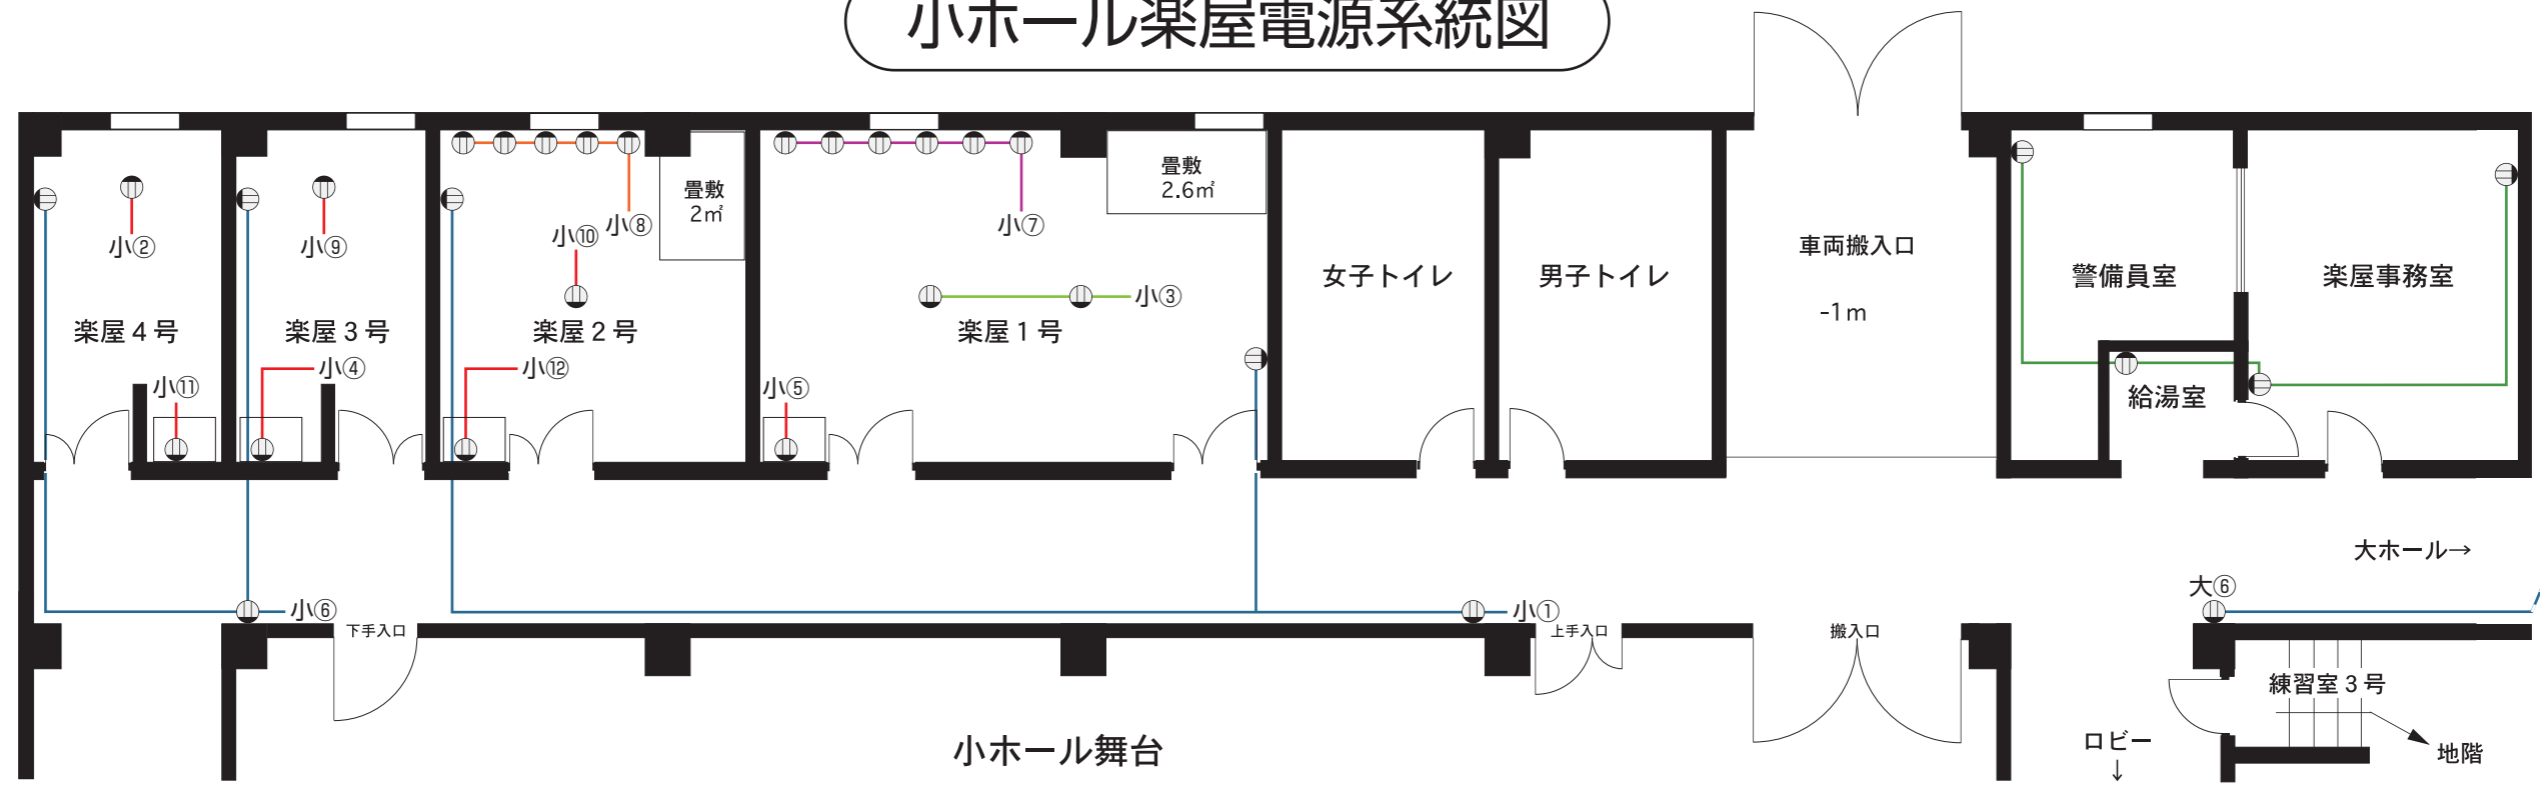

大ホール楽屋電源系統図

小ホール楽屋電源系統図

大ホール15系統、小ホール12系統 各系統 2kwまで

ホール楽屋電源系統図