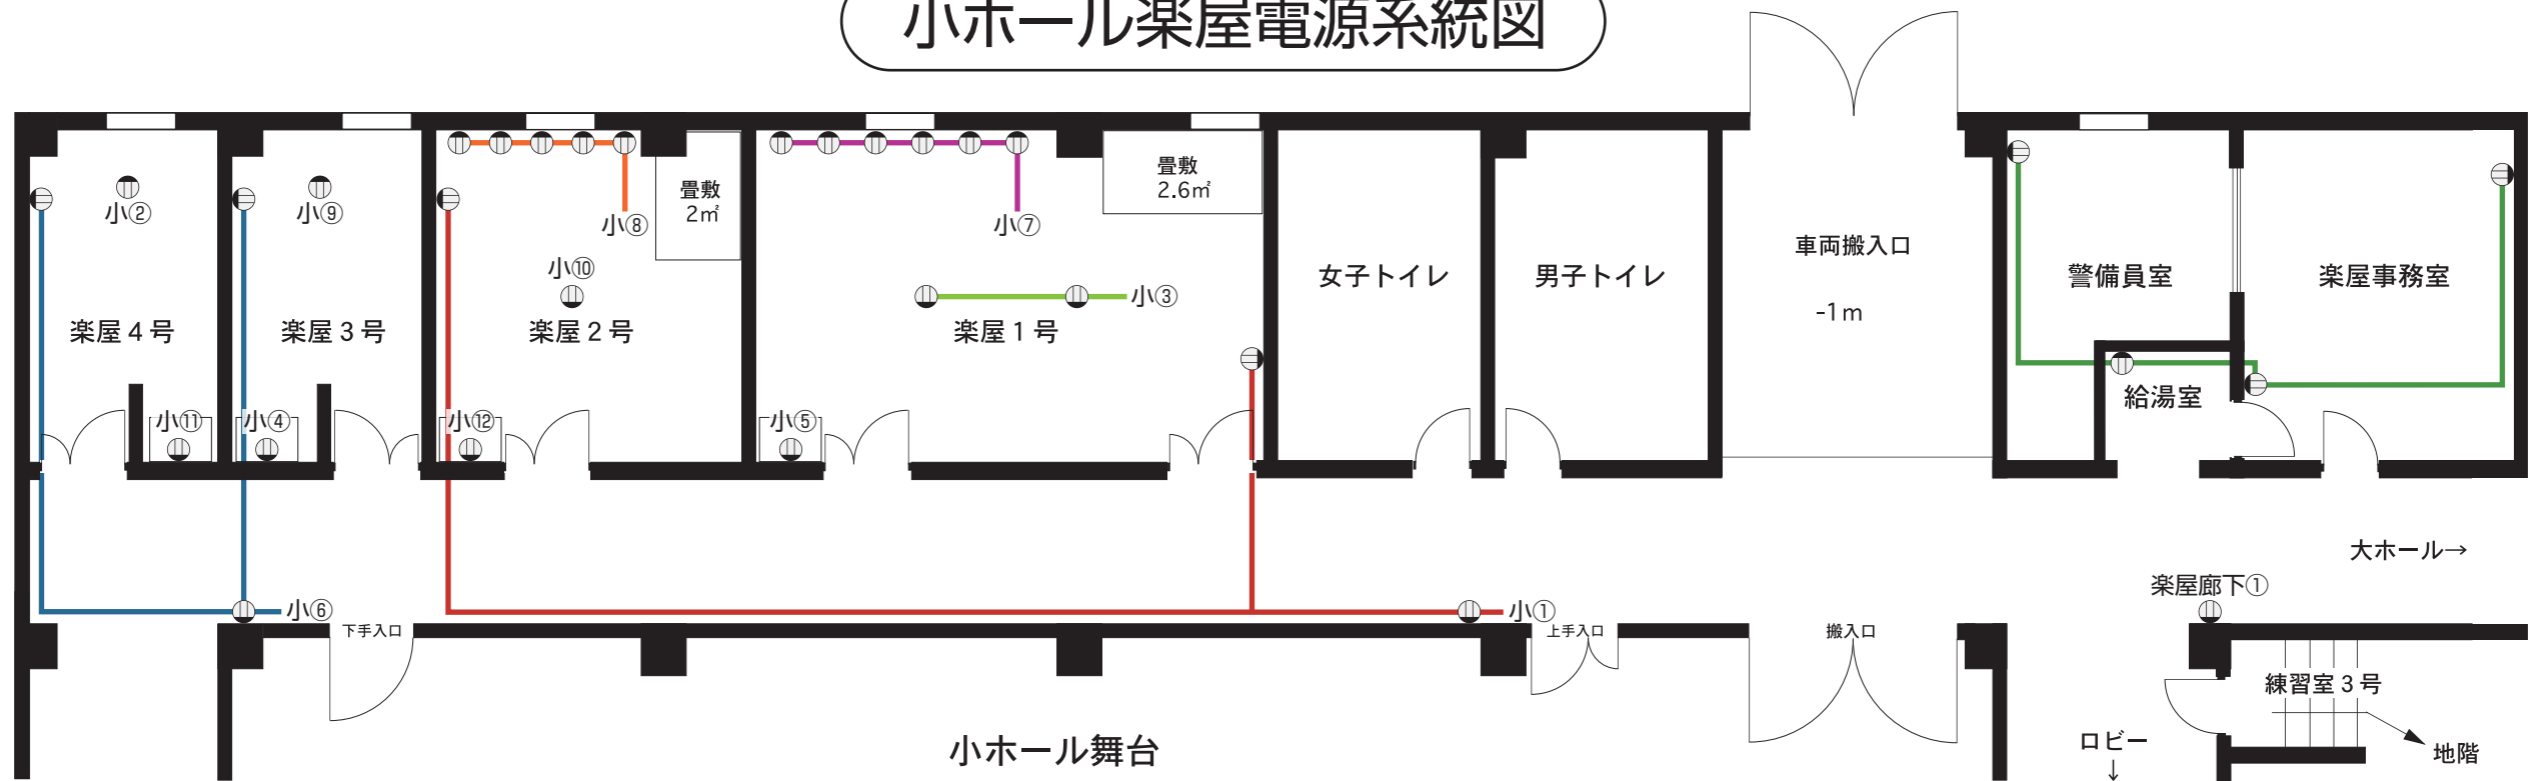

大ホール楽屋電源系統図

小ホール楽屋電源系統図

大ホール12系統、小ホール12系統、楽屋廊下4系統 各系統2Kwまで

ホール楽屋電源系統図