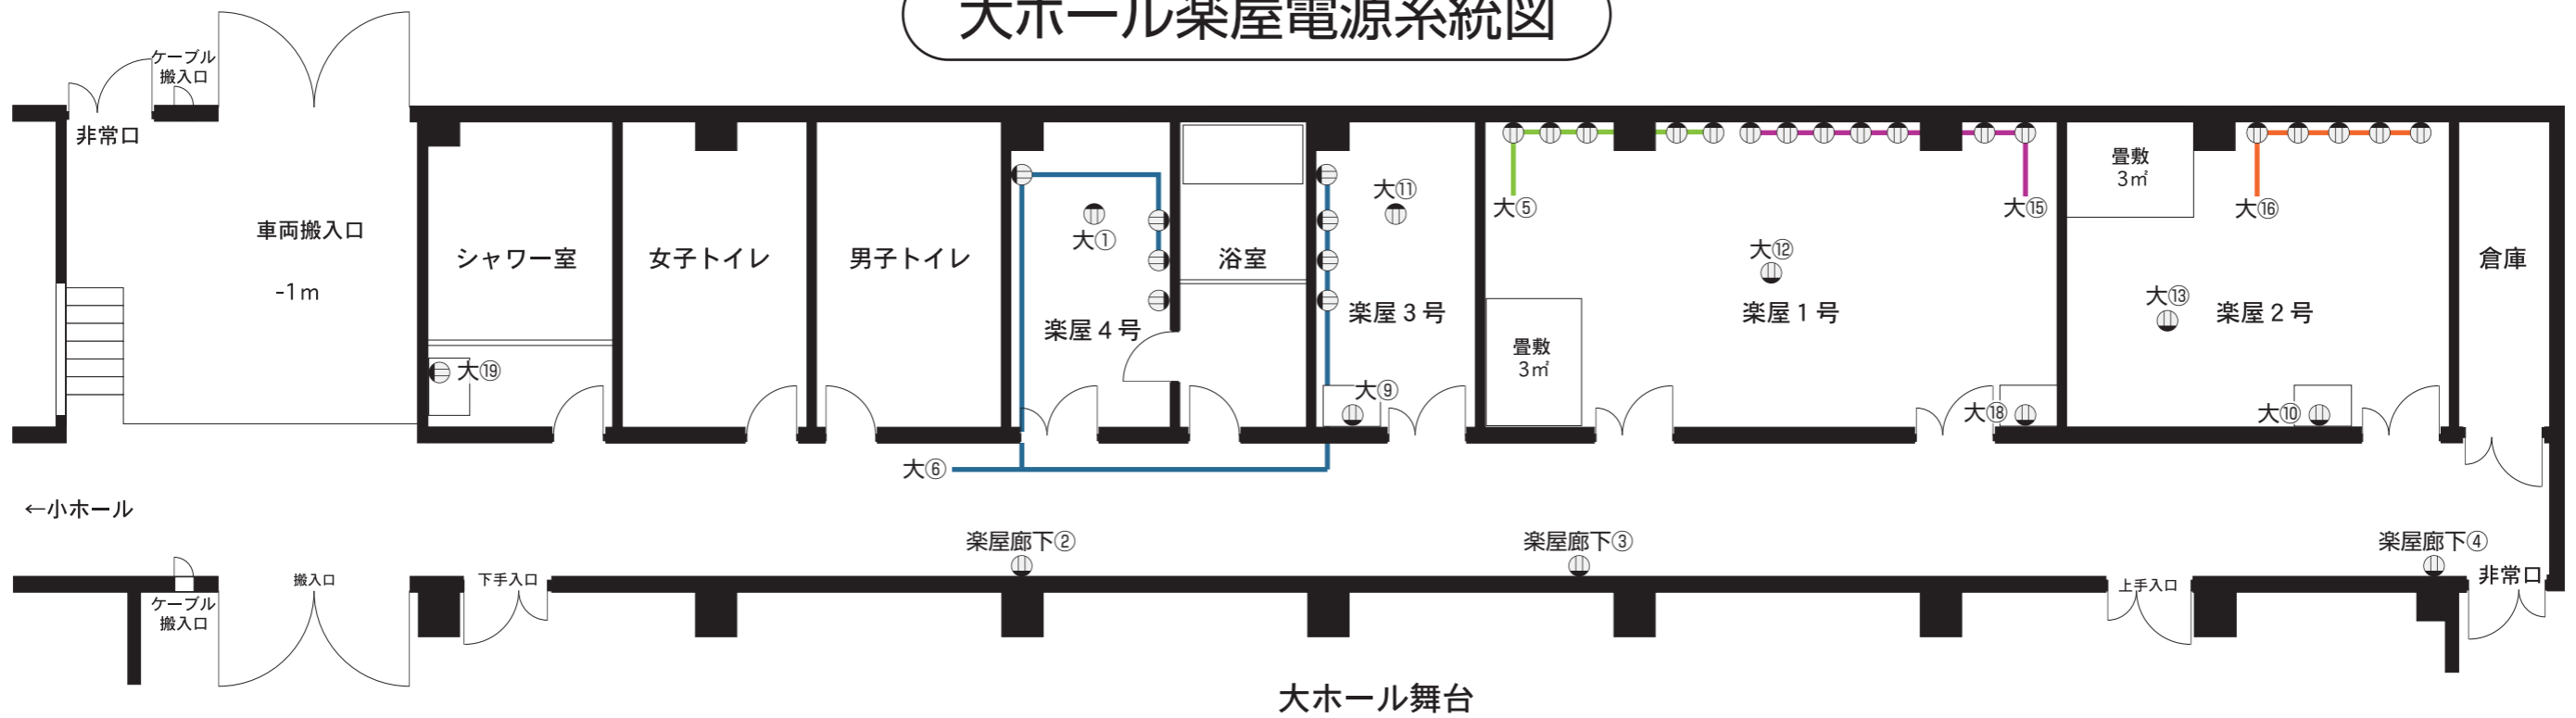

大ホール楽屋電源系統図

小ホール楽屋電源系統図

大ホール12系統、小ホール12系統、楽屋廊下4系統 各系統2Kwまで

ホール楽屋電源系統図