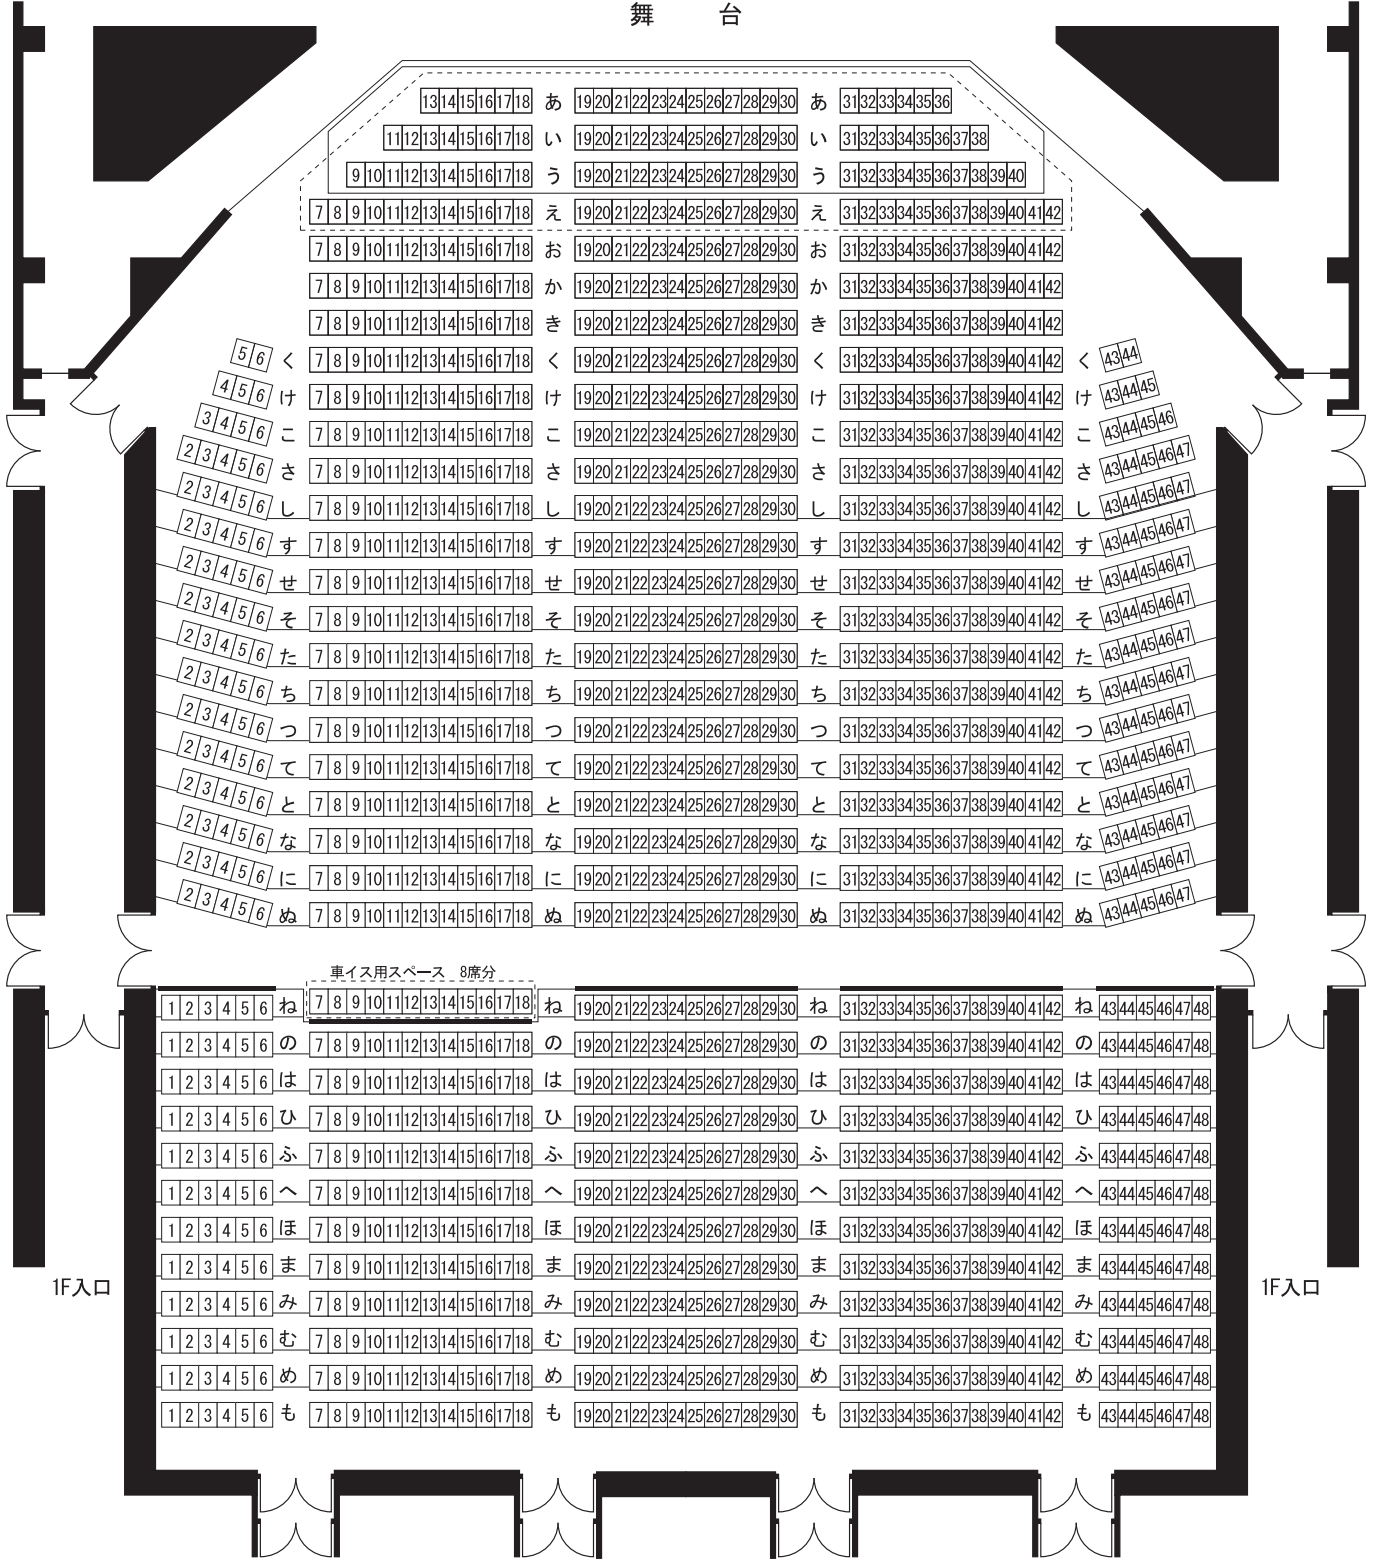

釧路市民文化会館 大ホール座席図

収容人数 1524名
 固定座席 1396席
 移動座席 ※点線内
 あ列～え列 120席
 車イス用スペース
 (わ列7番～18番) 8席分

●実線内はオーケストラピット

舞 台

車イス用スペース 8席分

1F入口

1F入口

2 F 入 口