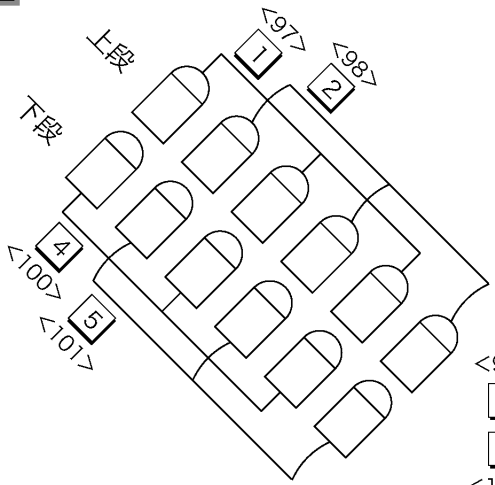

大ホール フロント・シーリング 回路図

下手

上手

舞台

< > = DIM No.

投光室 = 2 FR
1 FR に 上下 4 回路有り (下手は調光室内)

- <99> 3 空き回路
- 6 通常下手袖明りで使用
- <102>

- <93> 3 空き回路
- 6
- <96>

DIM 103 110	DIM 105 106 108	DIM 113 116 118
1 8	3 4 6	11 14 16
DIM 104 109	DIM 112 115 119	DIM 114 107 117
2 7	10 13 17	12 5 15
DIM 111 120	6 台 × 7 色 基本組み合わせ	
9 18		

DIM 121 122 123
F1 F2 F3 <Follow SP (c20A)>
DIM 204
電動 Pin