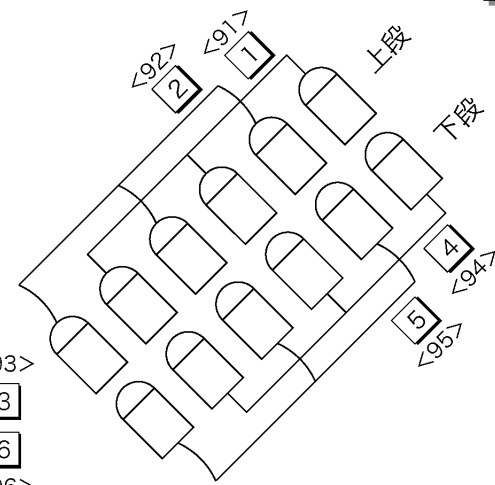

大ホール フロント・シーリング 回路図

下手

上手

舞台

< > = DIM No.

投光室 = 2 FR
1 FR に 上下 4 回路有り (下手は調光室内)

- <99> 3 空き回路
- 6 通常下手袖明りで使用
- <102>

- <93> 3 空き回路
- 6
- <96>

DIM 103 110	DIM 105 106 108	DIM 113 116 118
1 8	3 4 6	11 14 16
DIM 104 109	DIM 112 115 119	DIM 114 107 117
2 7	10 13 17	12 5 15
DIM 111 120	6 台 × 7 色 基本組み合わせ	
9 18		

DIM 121 122 123
F1 F2 F3 <Follow SP (c20A)>
DIM 204
電動 Pin