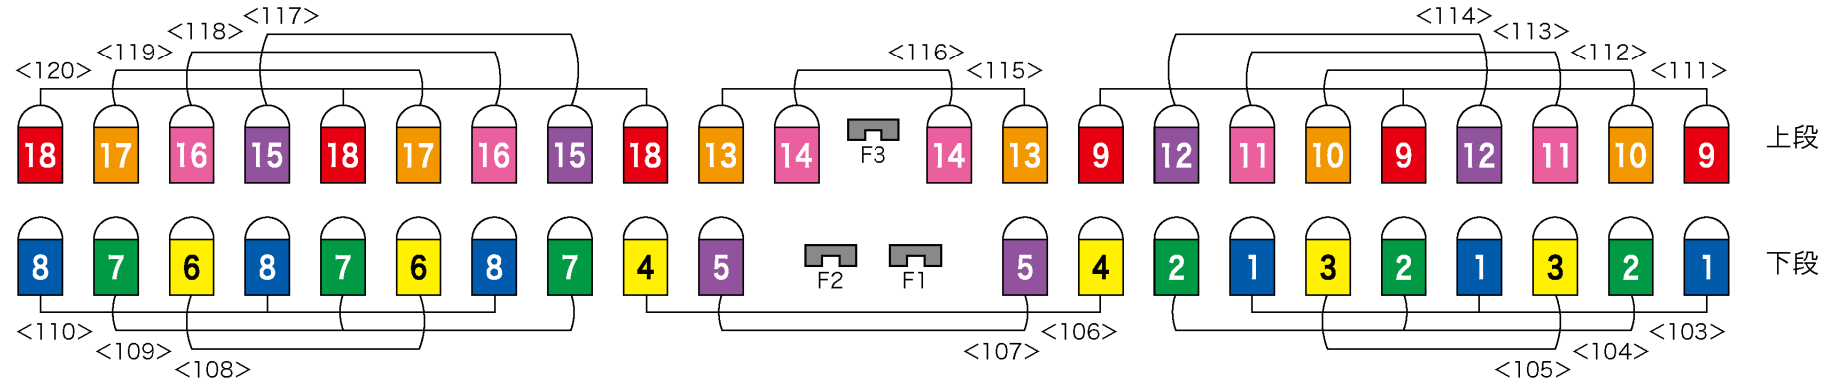

大ホール フロント・シーリング 回路図

下手

上手

舞台

< > = DIM No.

投光室 = 2 FR
1 FR に 上下 4 回路有り (下手は調光室内)

- <99> 3 空き回路
- 6 通常下手袖明りで使用
- <102>

- <93> 3 空き回路
- 6
- <96>

DIM 103 110	DIM 105 106 108	DIM 113 116 118
1 8	3 4 6	11 14 16
DIM 104 109	DIM 112 115 119	DIM 114 107 117
2 7	10 13 17	12 5 15
DIM 111 120	6 台 × 7 色 基本組み合わせ	
9 18		

DIM 121 122 123
F1 F2 F3 <Follow SP (c20A)>
DIM 204
電動 Pin